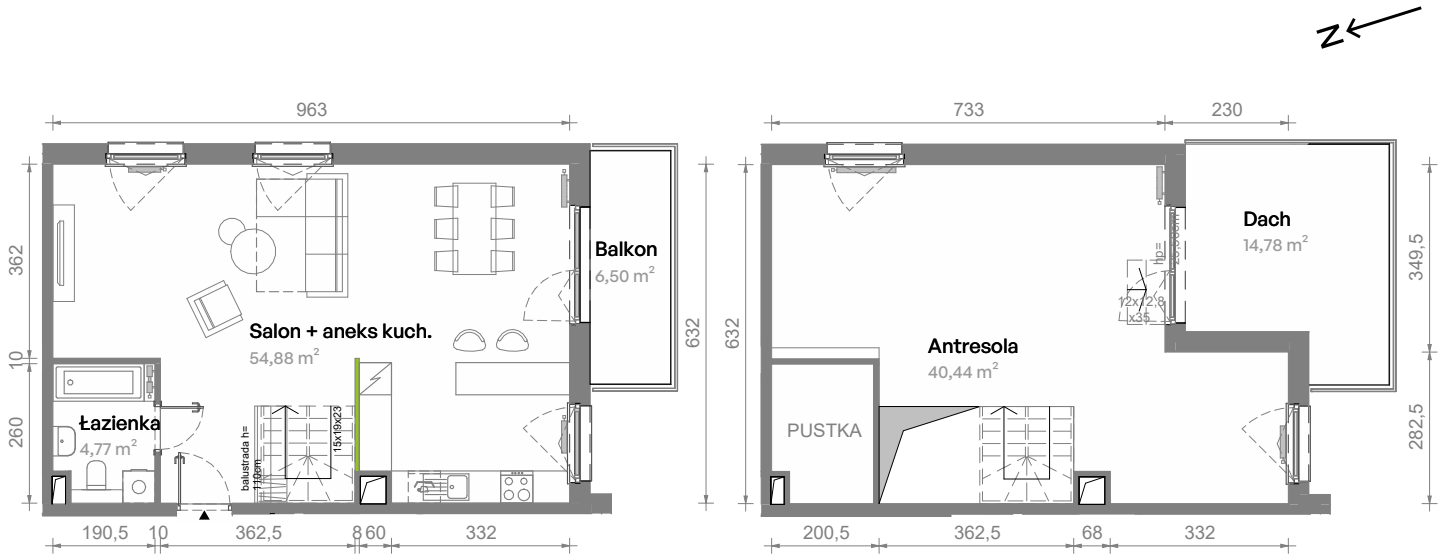

## nr F1.03.32

Powierzchnia **100,09 m<sup>2</sup>**

Piętro **3**

Aranżacja mieszkania jest przykładowa.  
Podano orientacyjne wymiary pomieszczeń.

Powierzchnia **użytkowa**

Rzut kondygnacji **Piętro 3**

Plan osiedla **Budynek F1**

Salon + aneks kuch.	54,88 m <sup>2</sup>
Łazienka	4,77 m <sup>2</sup>
Antresola	40,44 m <sup>2</sup>
<b>Razem</b>	<b>100,09 m<sup>2</sup></b>
+ Balkon	6,50 m <sup>2</sup>
+ Dach	14,78 m <sup>2</sup>

U nas nigdy nie płacisz za powierzchnię pod ścianami działowymi