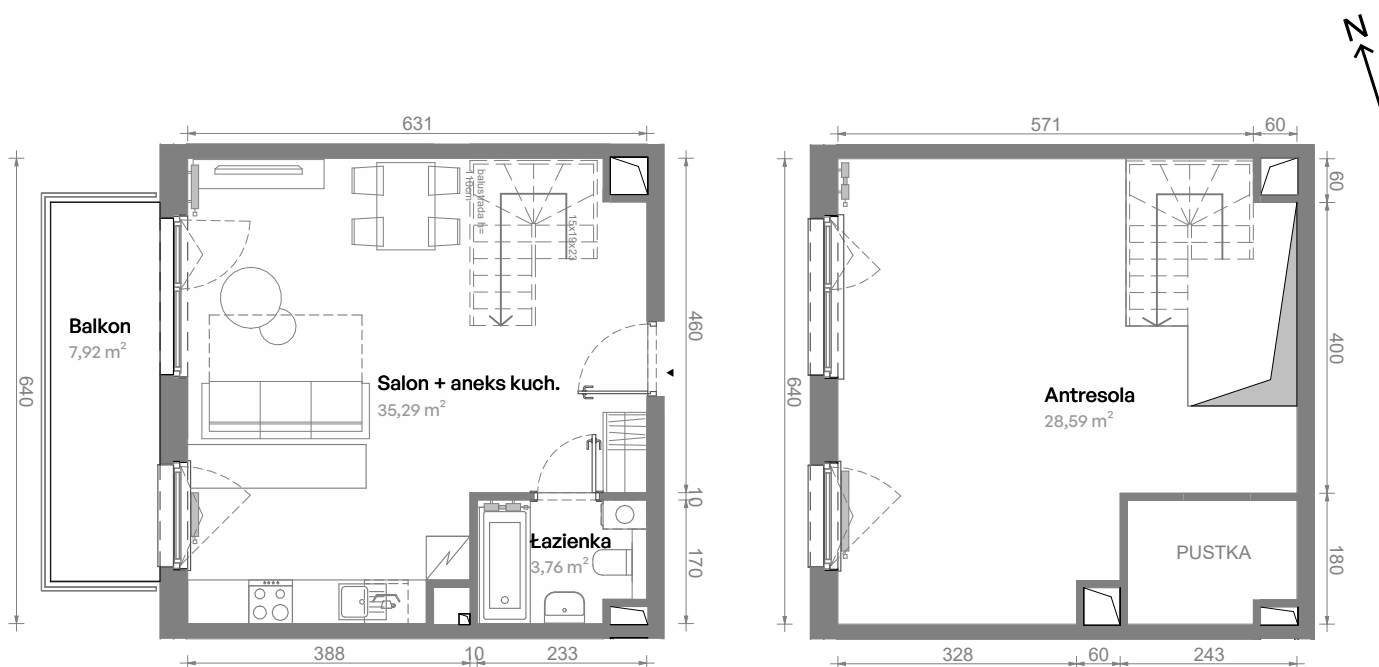

Południe Vita

nr F2.03.32

Powierzchnia **67,64 m²**

Piętro 3

Aranżacja mieszkania jest przykładowa.
Podano orientacyjne wymiary pomieszczeń.

Powierzchnia **użytkowa**

Rzut kondygnacji **Piętro 3**

Plan osiedla **Budynek F2**

Salon + aneks kuch.	35,29 m ²
Łazienka	3,76 m ²
Antresola	28,59 m ²
Razem	67,64 m²
+ Balkon	7,92 m ²

U nas nigdy nie płacisz za powierzchnię pod ścianami działowymi