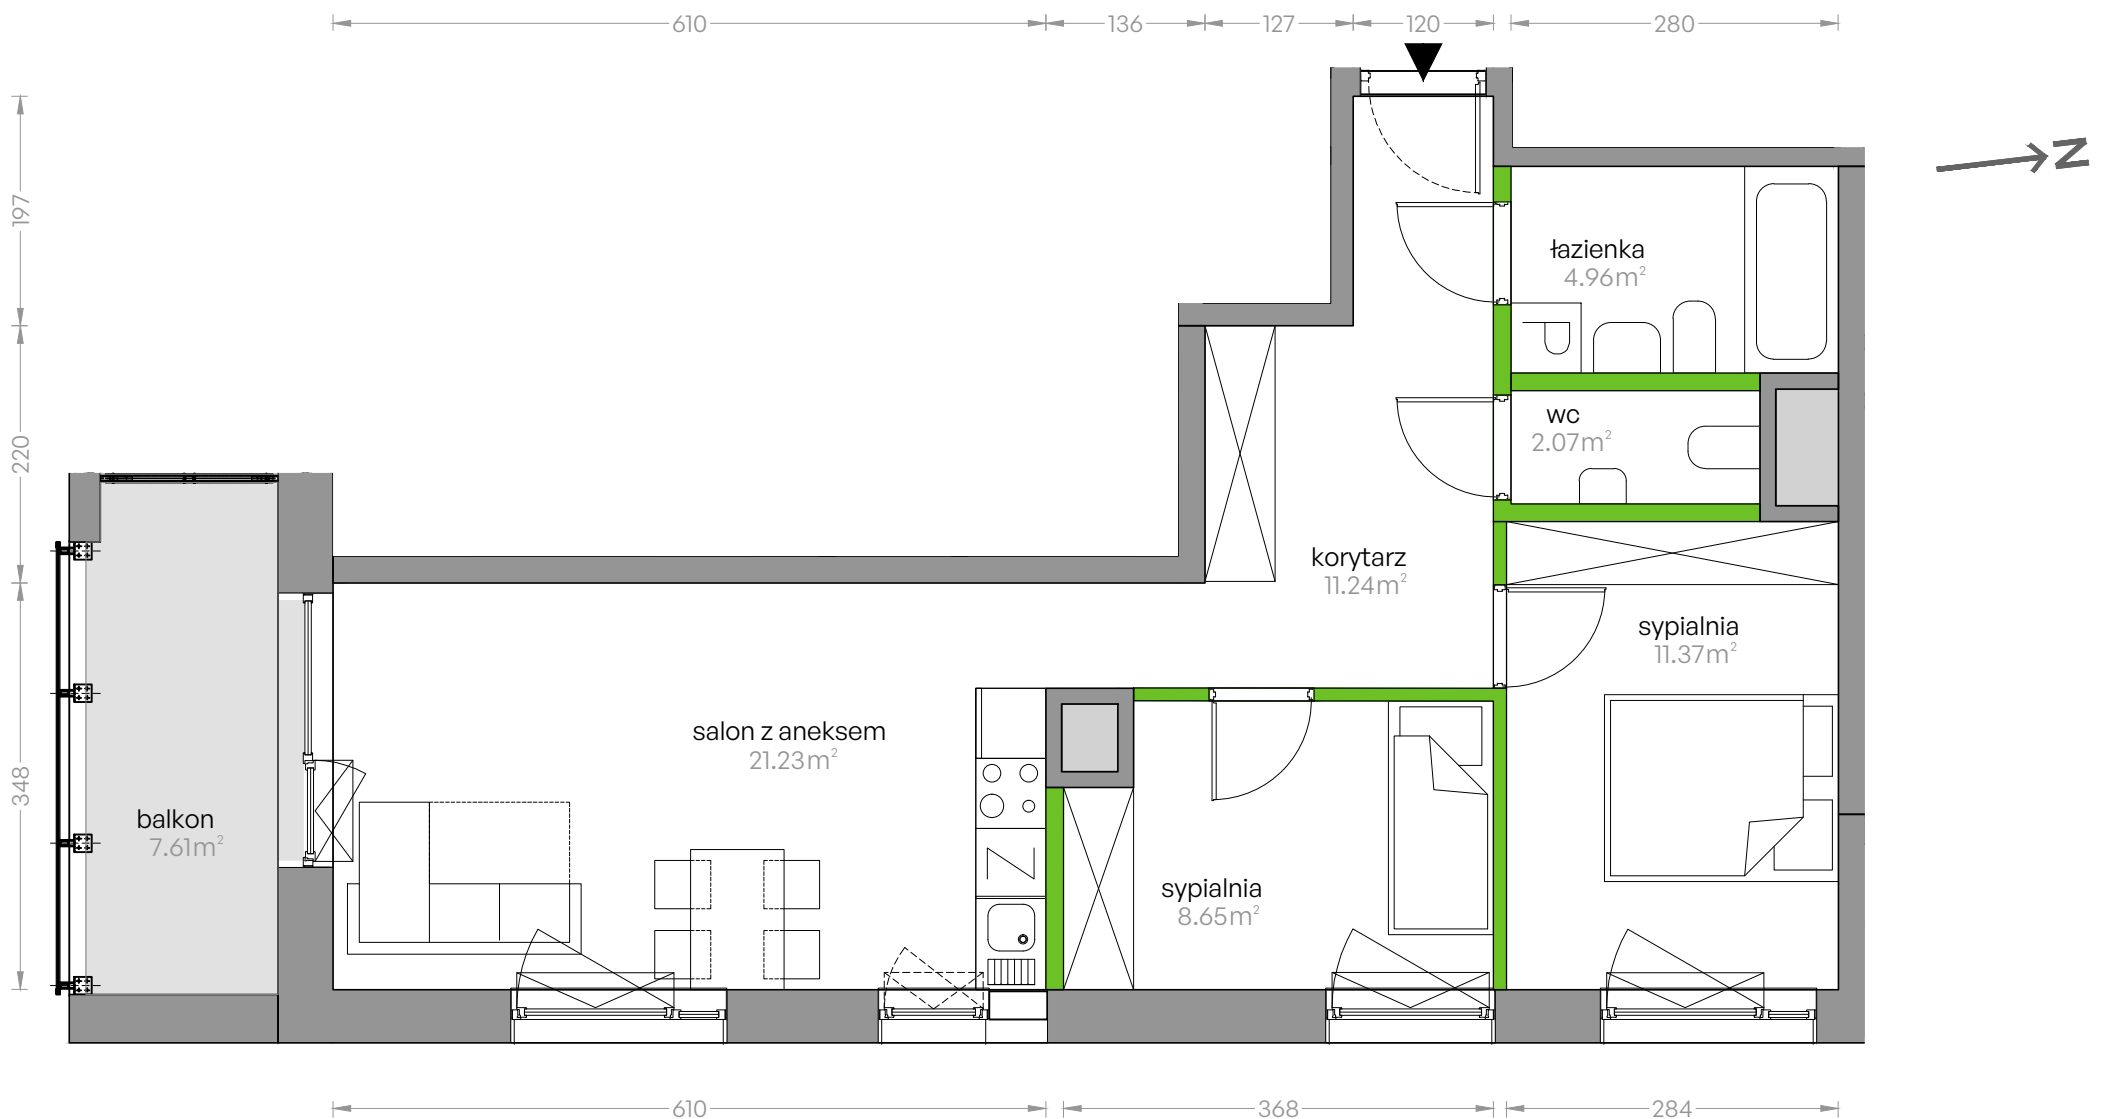

Sikorskiego Vita.

nr 12

Powierzchnia **59.52m²**

Piętro 3

Aranżacja mieszkania jest przykładowa

Powierzchnia użytkowa

Rzut kondygnacji 3

Plan osiedla Budynek 1

salon z aneksem	21.23m ²
sypialnia	11.37m ²
sypialnia	8.65m ²
łazienka	4.96m ²
wc	2.07m ²
korytarz	11.24m ²
Razem	59.52m²
+ balkon	7.61m ²

U nas nigdy nie płacisz za powierzchnię pod ścianami działowymi