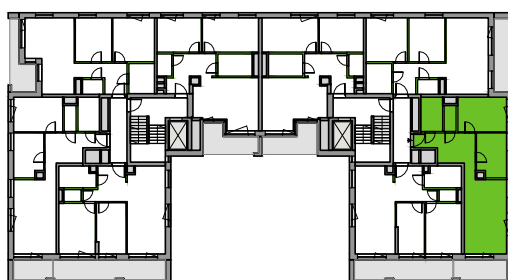

Sikorskiego Vita.

nr 12

Powierzchnia **59.52m²**

Piętro 3

Aranżacja mieszkania jest przykładowa

Powierzchnia użytkowa

Rzut kondygnacji 3

Plan osiedla Budynek 1

salon z aneksem	21.23m ²
sypialnia	11.37m ²
sypialnia	8.65m ²
łazienka	4.96m ²
wc	2.07m ²
korytarz	11.24m ²
Razem	59.52m²
+ balkon	7.61m ²

U nas nigdy nie płacisz za powierzchnię pod ścianami działowymi