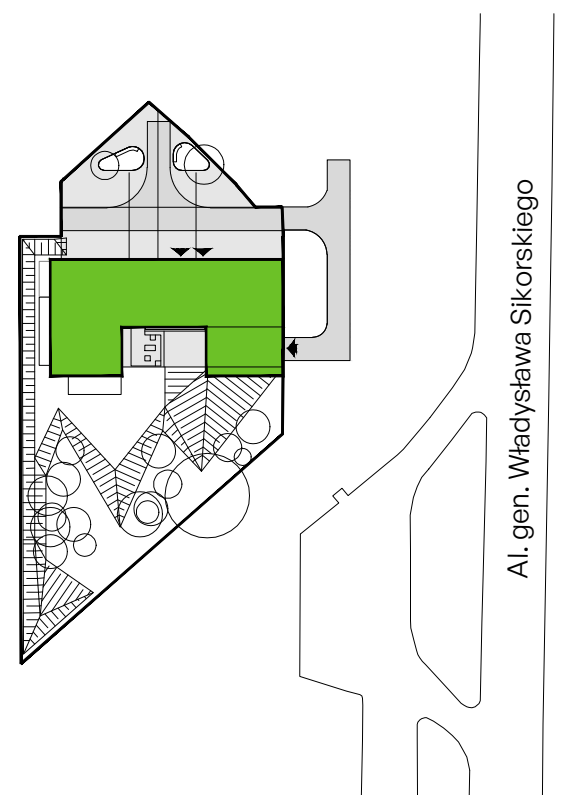

Sikorskiego Vita.

nr 12

Powierzchnia **59.52m²**

Piętro 3

Aranżacja mieszkania jest przykładowa

Powierzchnia użytkowa

Rzut kondygnacji 3

Plan osiedla Budynek 1

salon z aneksem	21.23m ²
sypialnia	11.37m ²
sypialnia	8.65m ²
łazienka	4.96m ²
wc	2.07m ²
korytarz	11.24m ²
Razem	59.52m²
+ balkon	7.61m ²

U nas nigdy nie płacisz za powierzchnię pod ścianami działowymi