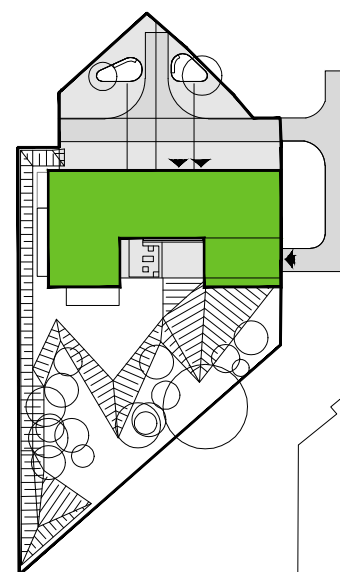

Sikorskiego Vita.

nr 23

Powierzchnia **59.82m²**

Piętro 6

Aranżacja mieszkania jest przykładowa

Powierzchnia **użytkowa**

Rzut kondygnacji **6**

Plan osiedla **Budynek 1**

salon z aneksem	21.81m ²
sypialnia	12.31m ²
sypialnia	10.70m ²
łazienka	5.20m ²
wc	2.07m ²
korytarz	7.73m ²
Razem	59.82m²
+ loggia	8.53m ²

Al. gen. Władysława Sikorskiego

U nas nigdy nie płacisz za powierzchnię pod ścianami działowymi