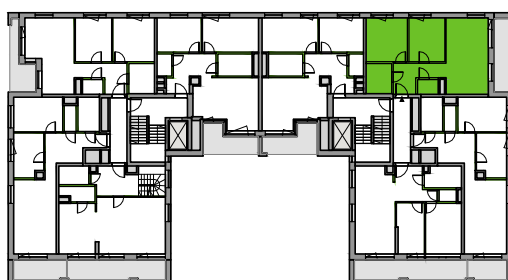

Sikorskiego Vita.

nr 23

Powierzchnia **59.82m²**

Piętro 6

Aranżacja mieszkania jest przykładowa

Powierzchnia **użytkowa**

Rzut kondygnacji **6**

Plan osiedla **Budynek 1**

salon z aneksem	21.81m ²
sypialnia	12.31m ²
sypialnia	10.70m ²
łazienka	5.20m ²
wc	2.07m ²
korytarz	7.73m ²
Razem	59.82m²
+ loggia	8.53m ²

Al. gen. Władysława Sikorskiego

U nas nigdy nie płacisz za powierzchnię pod ścianami działowymi