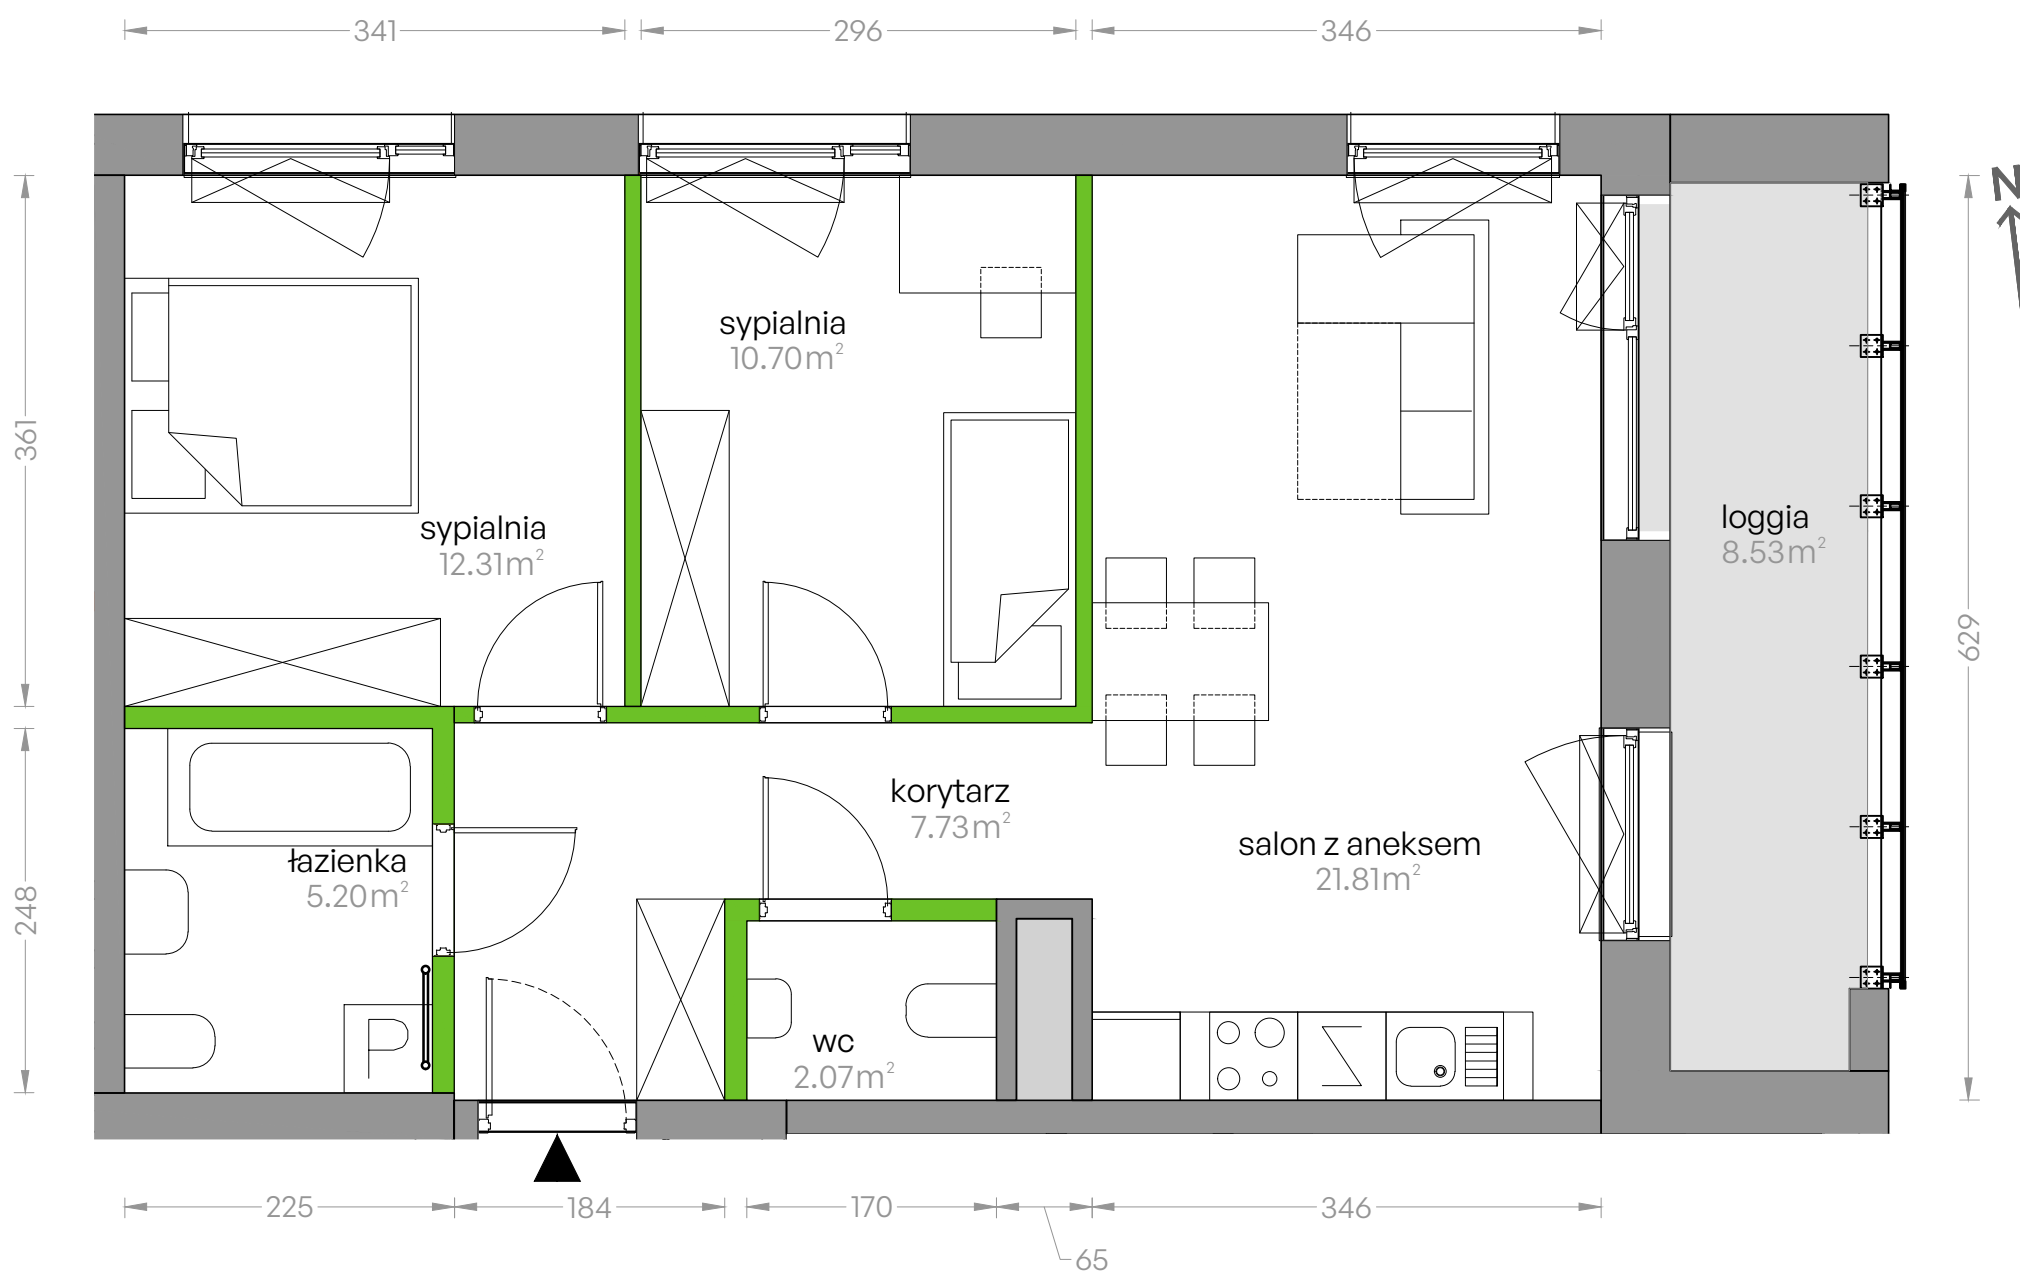

Sikorskiego Vita.

nr 23

Powierzchnia **59.82m²**

Piętro 6

Aranżacja mieszkania jest przykładowa

Powierzchnia **użytkowa**

Rzut kondygnacji **6**

Plan osiedla **Budynek 1**

salon z aneksem	21.81m ²
sypialnia	12.31m ²
sypialnia	10.70m ²
łazienka	5.20m ²
wc	2.07m ²
korytarz	7.73m ²
Razem	59.82m²
+ loggia	8.53m ²

Al. gen. Władysława Sikorskiego

U nas nigdy nie płacisz za powierzchnię pod ścianami działowymi