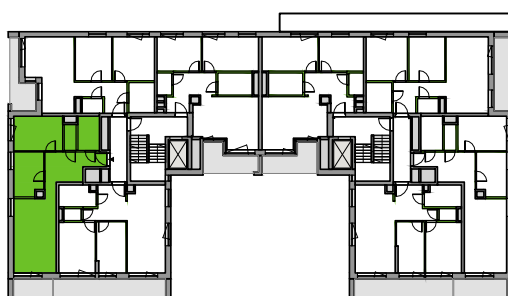

Sikorskiego Vita.

nr 35

Powierzchnia **59.52m²**

Piętro 1

Aranżacja mieszkania jest przykładowa

Powierzchnia **użytkowa**

Rzut kondygnacji **1**

Plan osiedla **Budynek 1**

salon z aneksem	21.23m ²
sypialnia	11.37m ²
sypialnia	8.65m ²
łazienka	4.96m ²
wc	2.07m ²
korytarz	11.24m ²
Razem	59.52m²
+ balkon	5.72m ²

U nas nigdy nie płacisz za powierzchnię pod ścianami działowymi