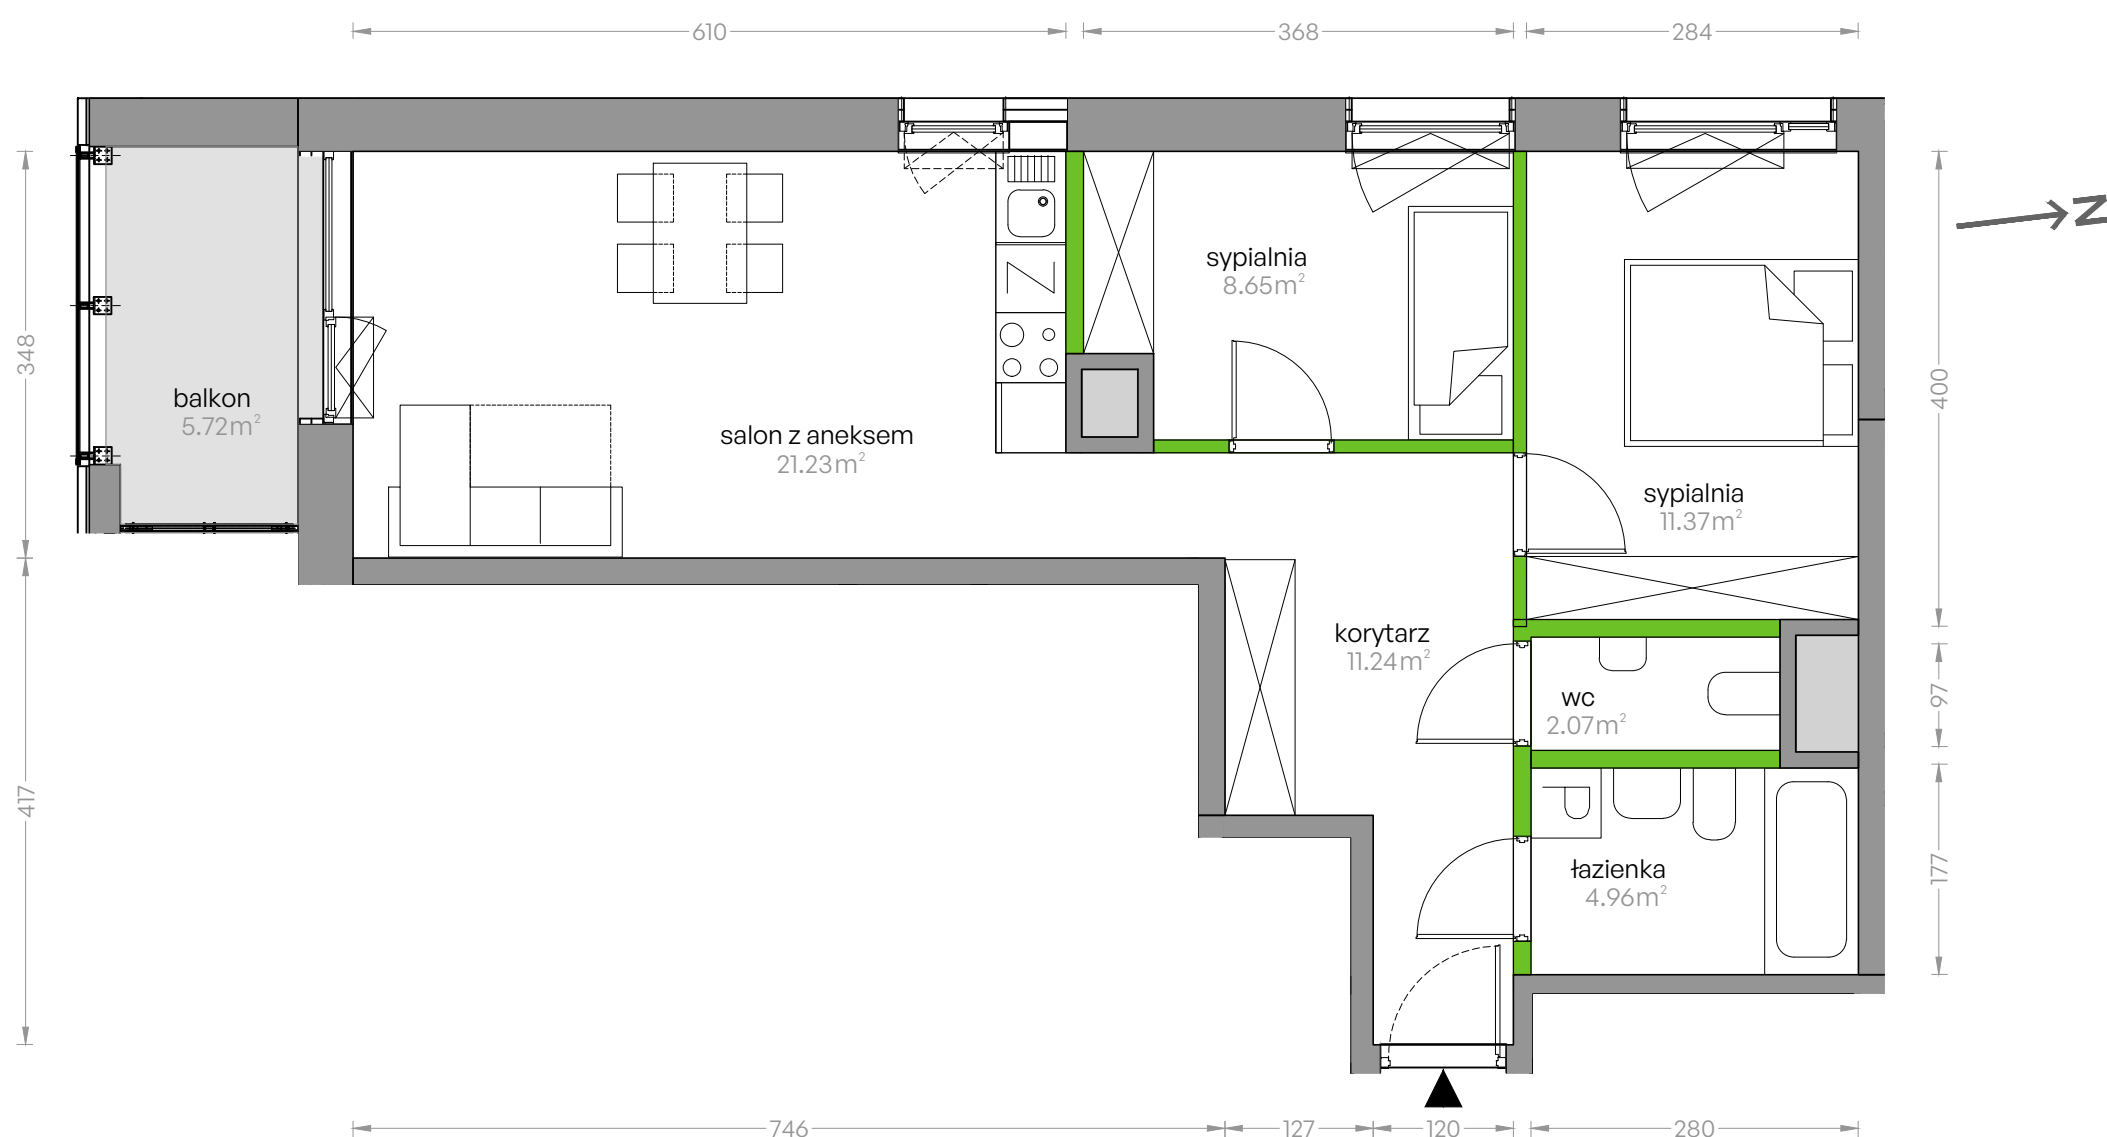

Sikorskiego Vita.

nr 35

Powierzchnia **59.52m²**

Piętro 1

Aranżacja mieszkania jest przykładowa

Powierzchnia **użytkowa**

Rzut kondygnacji **1**

Plan osiedla **Budynek 1**

salon z aneksem	21.23m ²
sypialnia	11.37m ²
sypialnia	8.65m ²
łazienka	4.96m ²
wc	2.07m ²
korytarz	11.24m ²
Razem	59.52m²
+ balkon	5.72m ²

U nas nigdy nie płacisz za powierzchnię pod ścianami działowymi