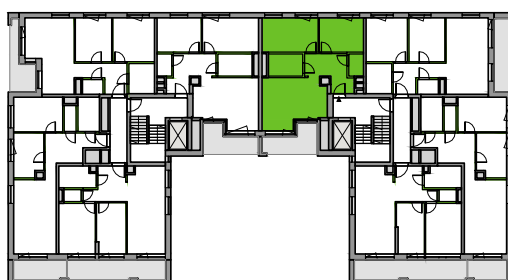

Sikorskiego Vita.

nr 6

Powierzchnia **59.96m²**

Piętro 2

Aranżacja mieszkania jest przykładowa

Powierzchnia **użytkowa**

Rzut kondygnacji **2**

Plan osiedla **Budynek 1**

salon z aneksem	20.29m ²
sypialnia	12.99m ²
sypialnia	10.27m ²
łazienka	5.09m ²
wc	2.21m ²
korytarz	9.11m ²
Razem	59.96m²
+ loggia	9.52m ²

U nas nigdy nie płacisz za powierzchnię pod ścianami działowymi