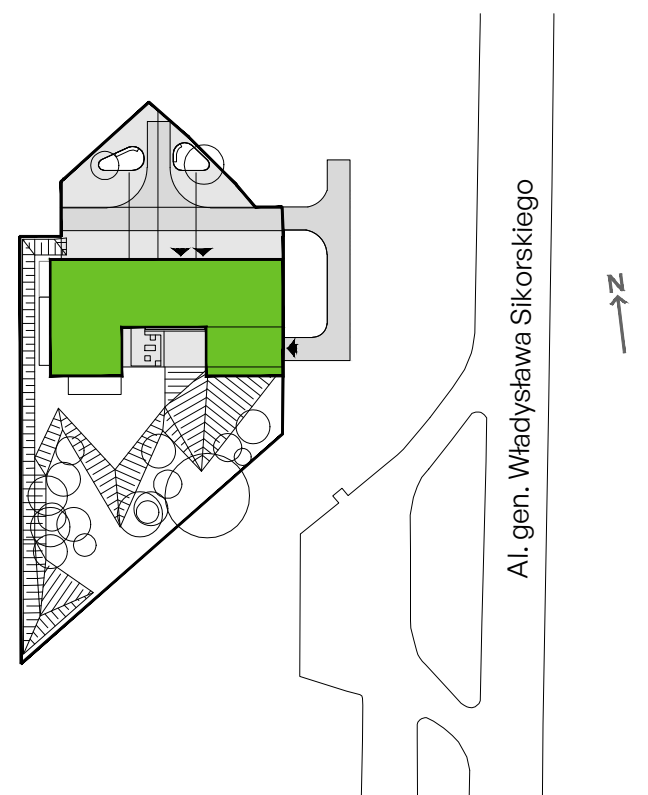

Sikorskiego Vita.

nr 6

Powierzchnia **59.96m²**

Piętro 2

Aranżacja mieszkania jest przykładowa

Powierzchnia **użytkowa**

Rzut kondygnacji **2**

Plan osiedla **Budynek 1**

salon z aneksem	20.29m ²
sypialnia	12.99m ²
sypialnia	10.27m ²
łazienka	5.09m ²
wc	2.21m ²
korytarz	9.11m ²
Razem	59.96m²
+ loggia	9.52m ²

U nas nigdy nie płacisz za powierzchnię pod ścianami działowymi