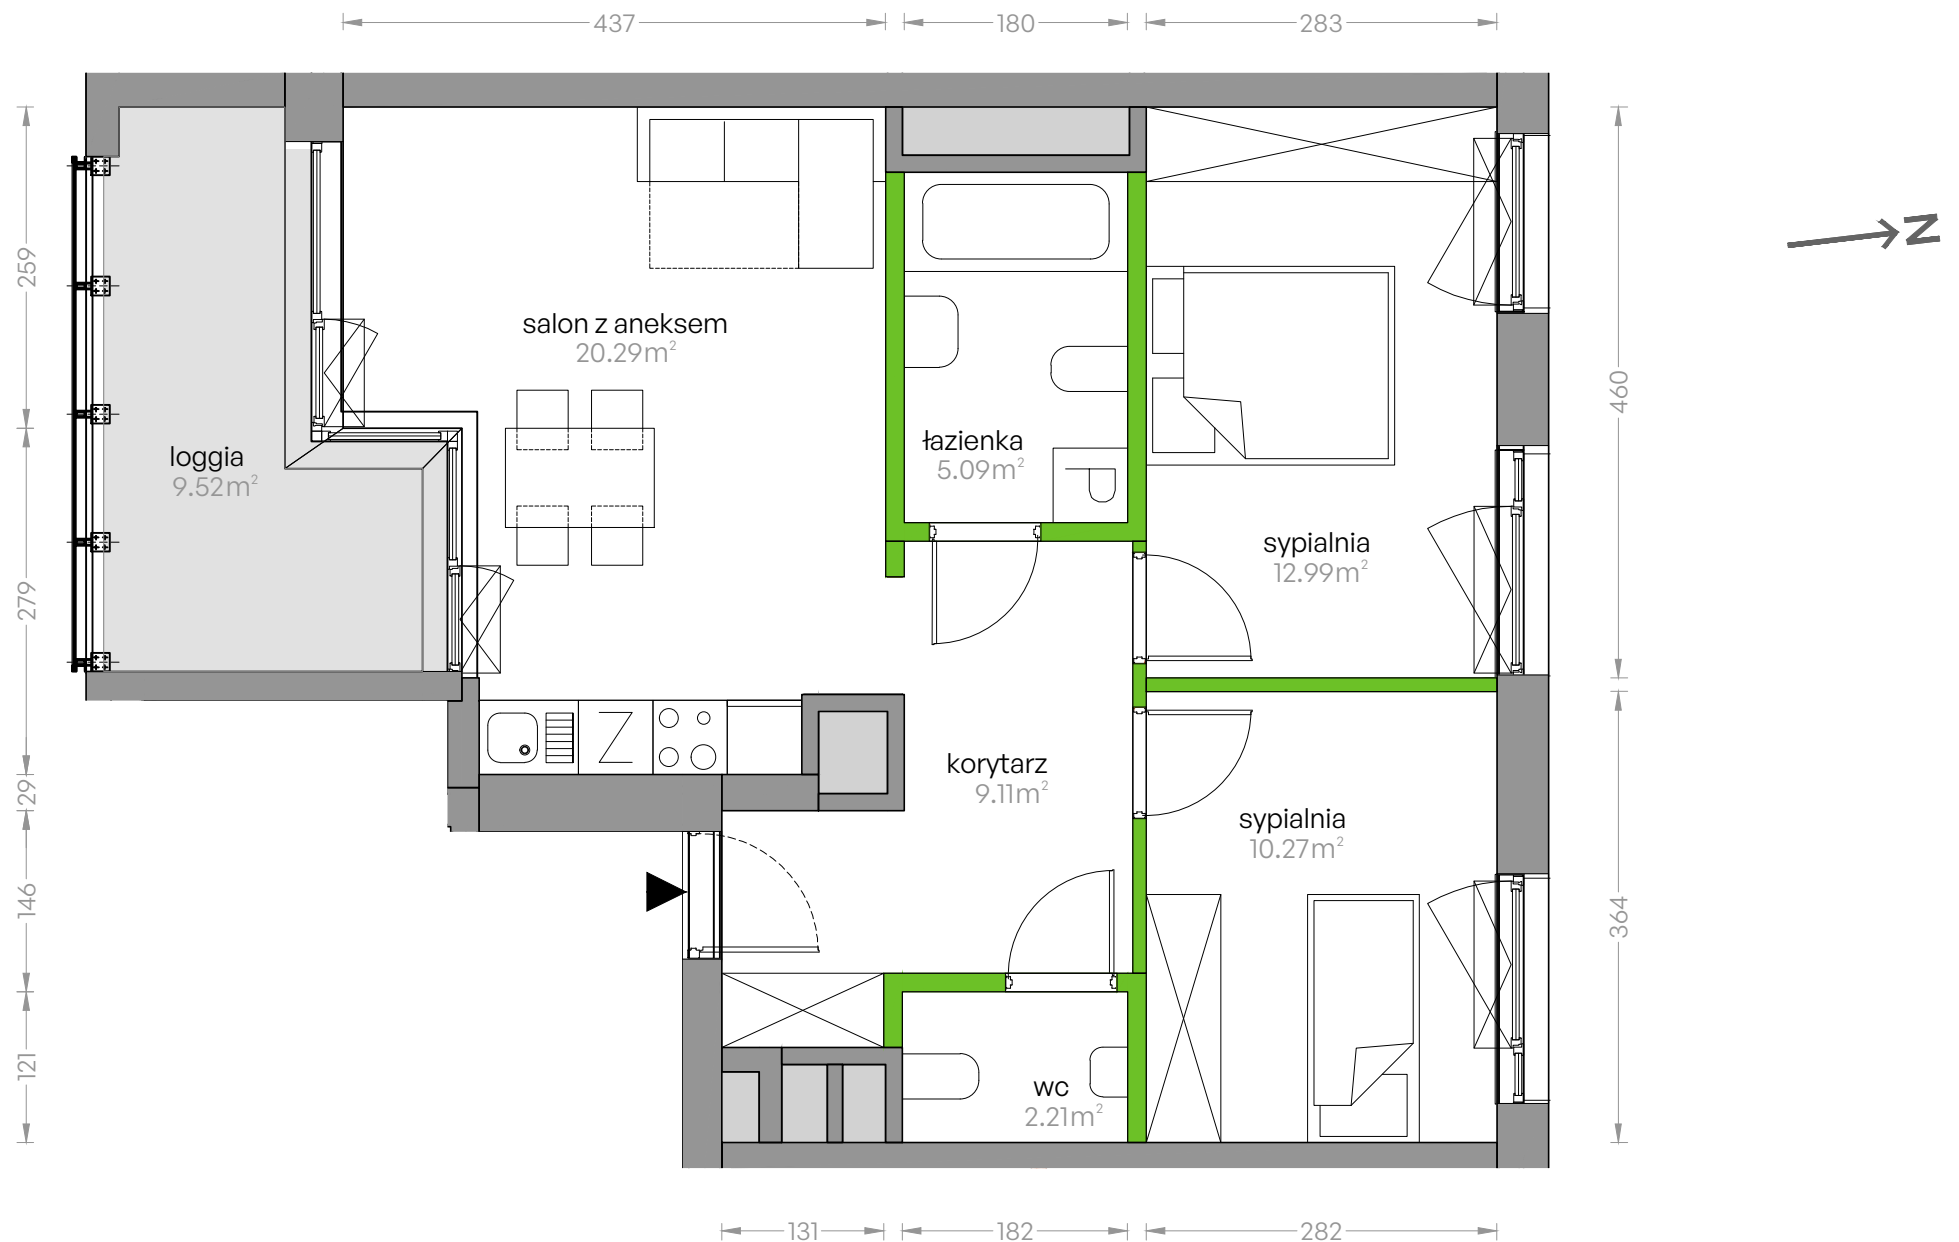

Sikorskiego Vita.

nr 6

Powierzchnia **59.96m²**

Piętro 2

Aranżacja mieszkania jest przykładowa

Powierzchnia **użytkowa**

Rzut kondygnacji **2**

Plan osiedla **Budynek 1**

salon z aneksem	20.29m ²
sypialnia	12.99m ²
sypialnia	10.27m ²
łazienka	5.09m ²
wc	2.21m ²
korytarz	9.11m ²
Razem	59.96m²
+ loggia	9.52m ²

U nas nigdy nie płacisz za powierzchnię pod ścianami działowymi