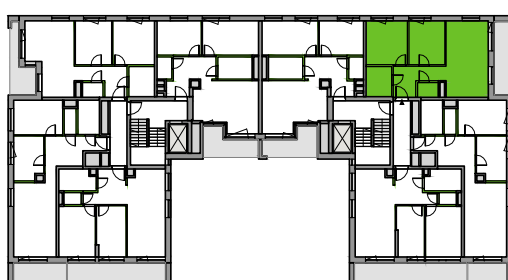

Sikorskiego Vita.

nr 7

Powierzchnia **59.82m²**

Piętro 2

Aranżacja mieszkania jest przykładowa

Powierzchnia **użytkowa**

Rzut kondygnacji **2**

Plan osiedla **Budynek 1**

salon z aneksem	21.81m ²
sydialnia	12.31m ²
sydialnia	10.70m ²
łazienka	5.20m ²
wc	2.07m ²
korytarz	7.73m ²
Razem	59.82m²
+ loggia	8.53m ²

U nas nigdy nie płacisz za powierzchnię pod ścianami działowymi