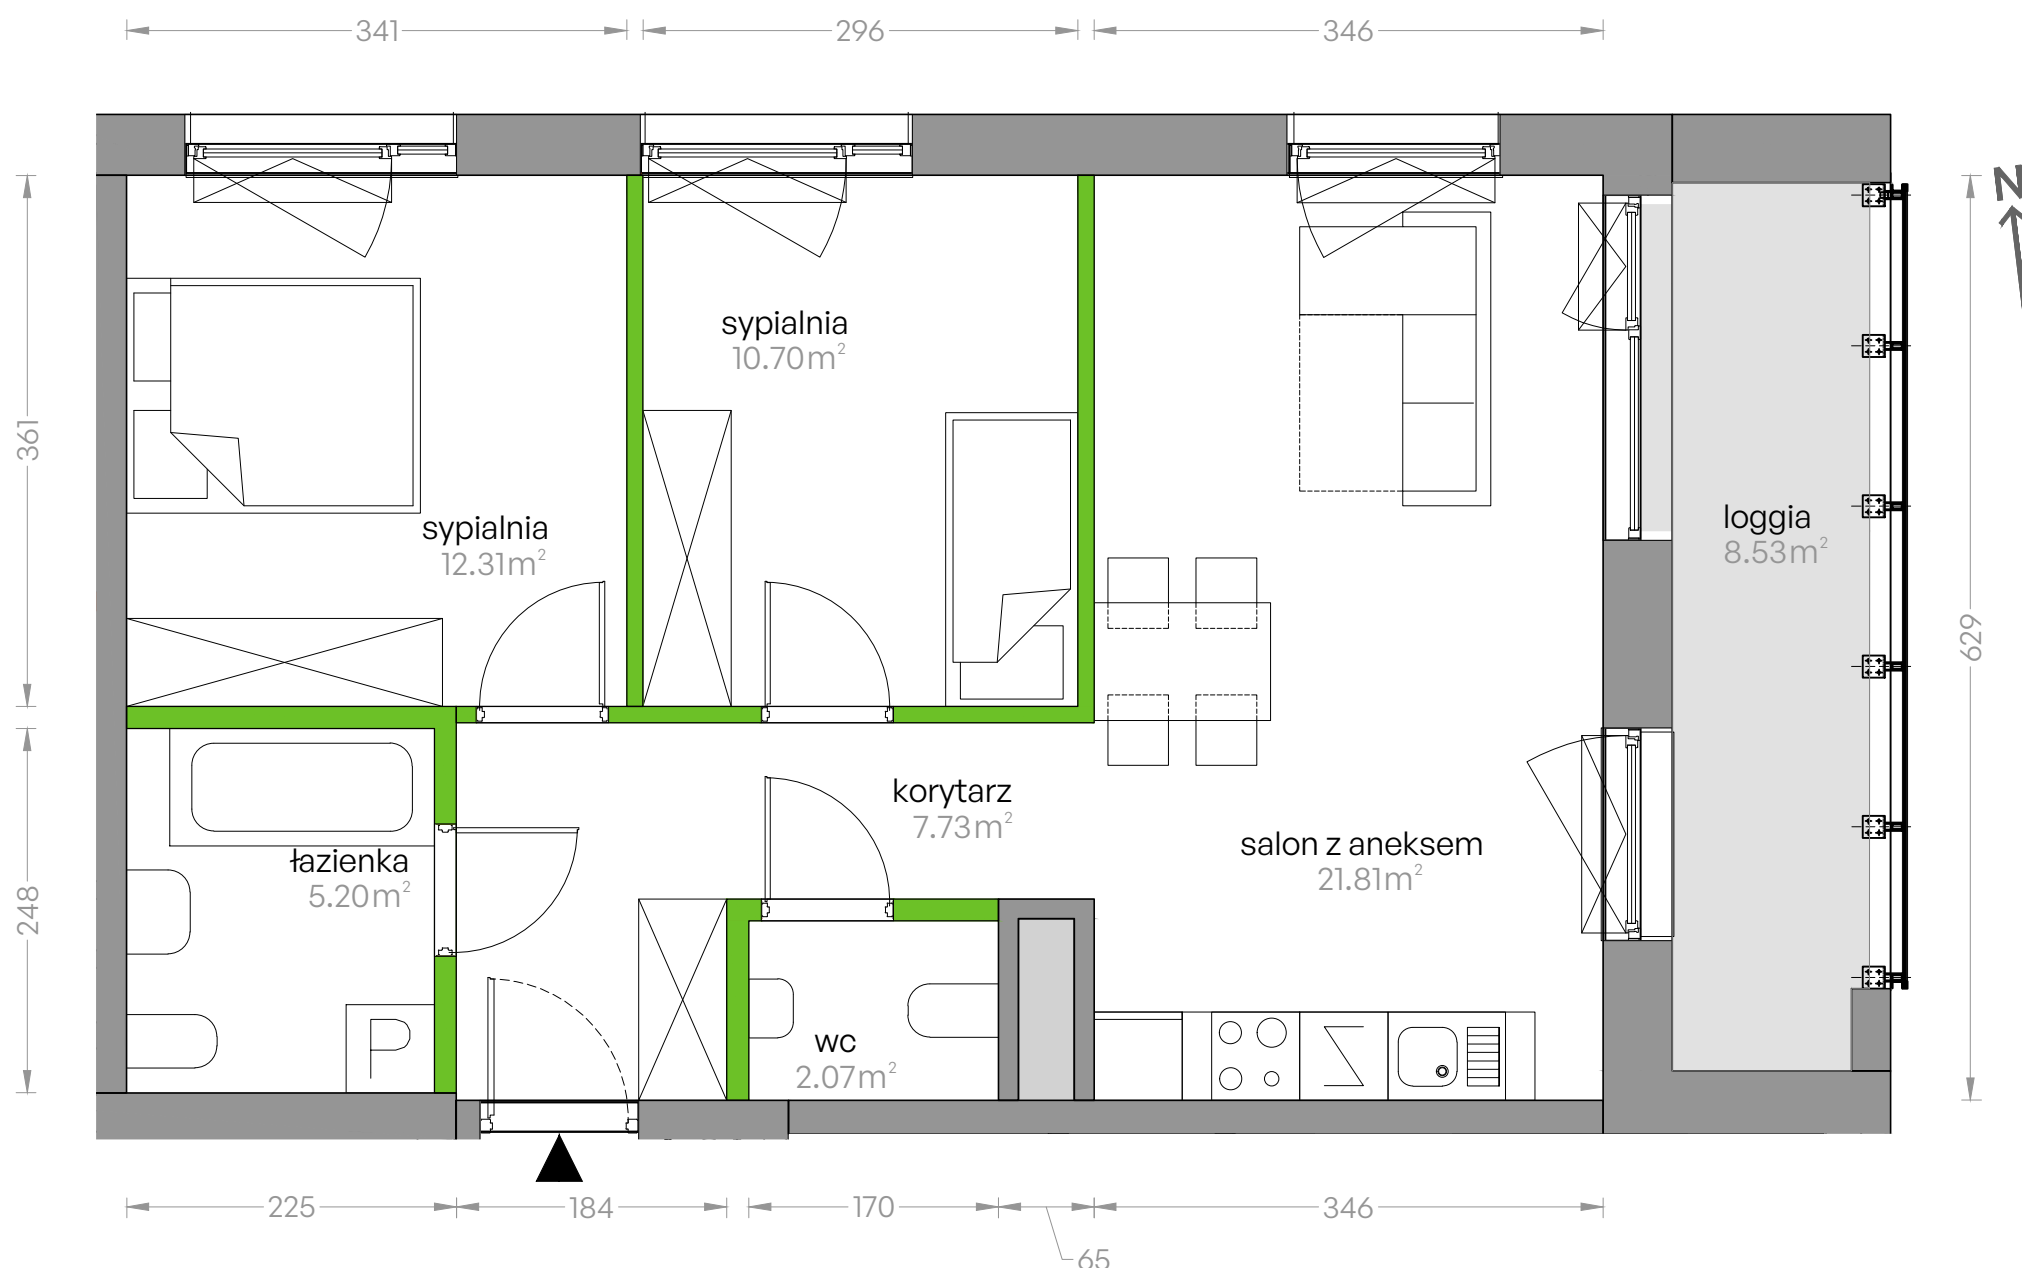

Sikorskiego Vita.

nr 7

Powierzchnia **59.82m²**

Piętro 2

Aranżacja mieszkania jest przykładowa

Powierzchnia **użytkowa**

Rzut kondygnacji **2**

Plan osiedla **Budynek 1**

salon z aneksem	21.81m ²
sydialnia	12.31m ²
sydialnia	10.70m ²
łazienka	5.20m ²
wc	2.07m ²
korytarz	7.73m ²
Razem	59.82m²
+ loggia	8.53m ²

U nas nigdy nie płacisz za powierzchnię pod ścianami działowymi