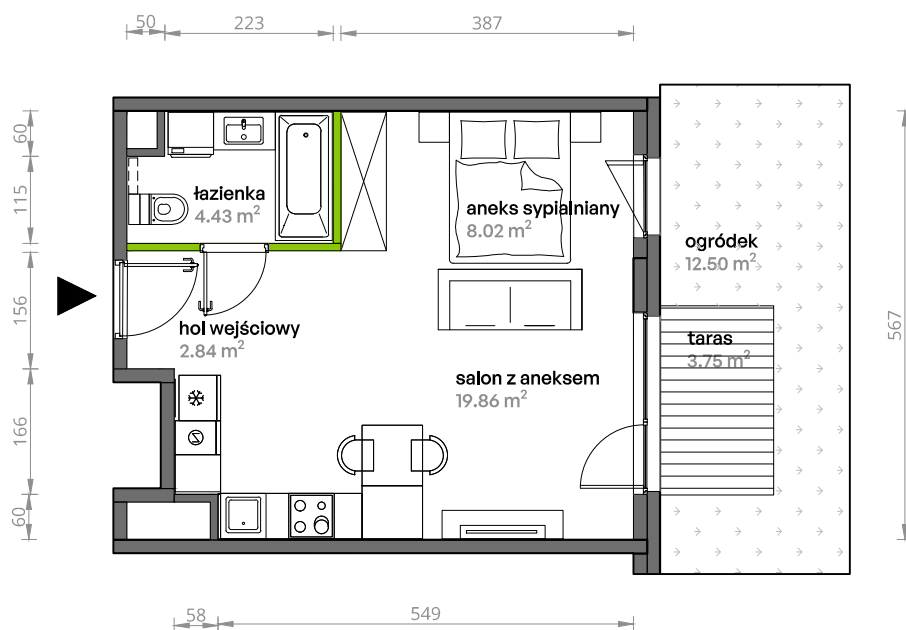

Aleje Praskie.

nr 1

Powierzchnia **35,15 m²**

Parter

Aranżacja mieszkania jest przykładowa.

Powierzchnia **użytkowa**

hol wejściowy	2.84 m ²
łazienka	4.43 m ²
aneks sypialniany	8.02 m ²
salon z aneksem	19.86 m ²
Razem	35.15 m²
+taras	3.75 m ²
+ogródek	12.50 m ²

Rzut kondygnacji **Parter**

Plan osiedla **Budynek 5**

U nas nigdy nie płacisz za powierzchnię pod ścianami działowymi.