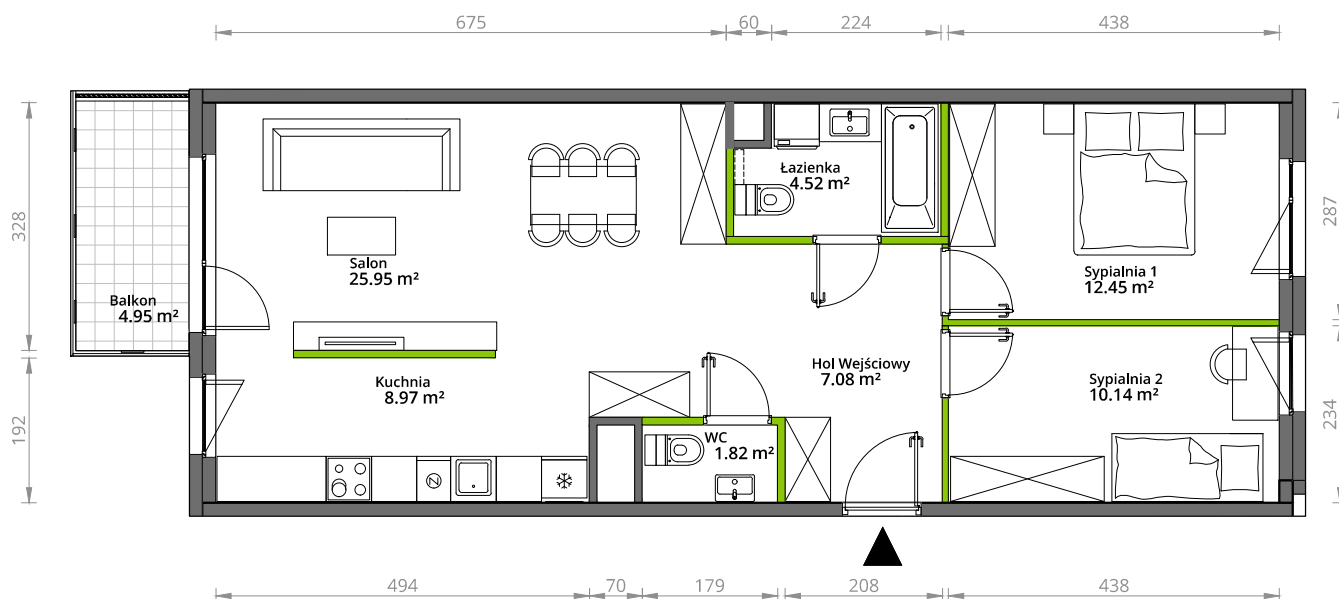

Aleje Praskie.

nr 11

Powierzchnia **70,93 m²**

Piętro 1

Aranżacja mieszkania jest przykładowa.

Powierzchnia **użytkowa**

hol wejściowy	7.08 m ²
łazienka	4.52 m ²
WC	1.82 m ²
sypialnia 1	12.45 m ²
sypialnia 2	10.14 m ²
salon	25.95 m ²
kuchnia	8.97 m ²
Razem	70,93 m²
+balkon	4.95 m ²

U nas nigdy nie płacisz za powierzchnię pod ścianami działowymi.

Rzut kondygnacji **Piętro 1**

Plan osiedla **Budynek 5**