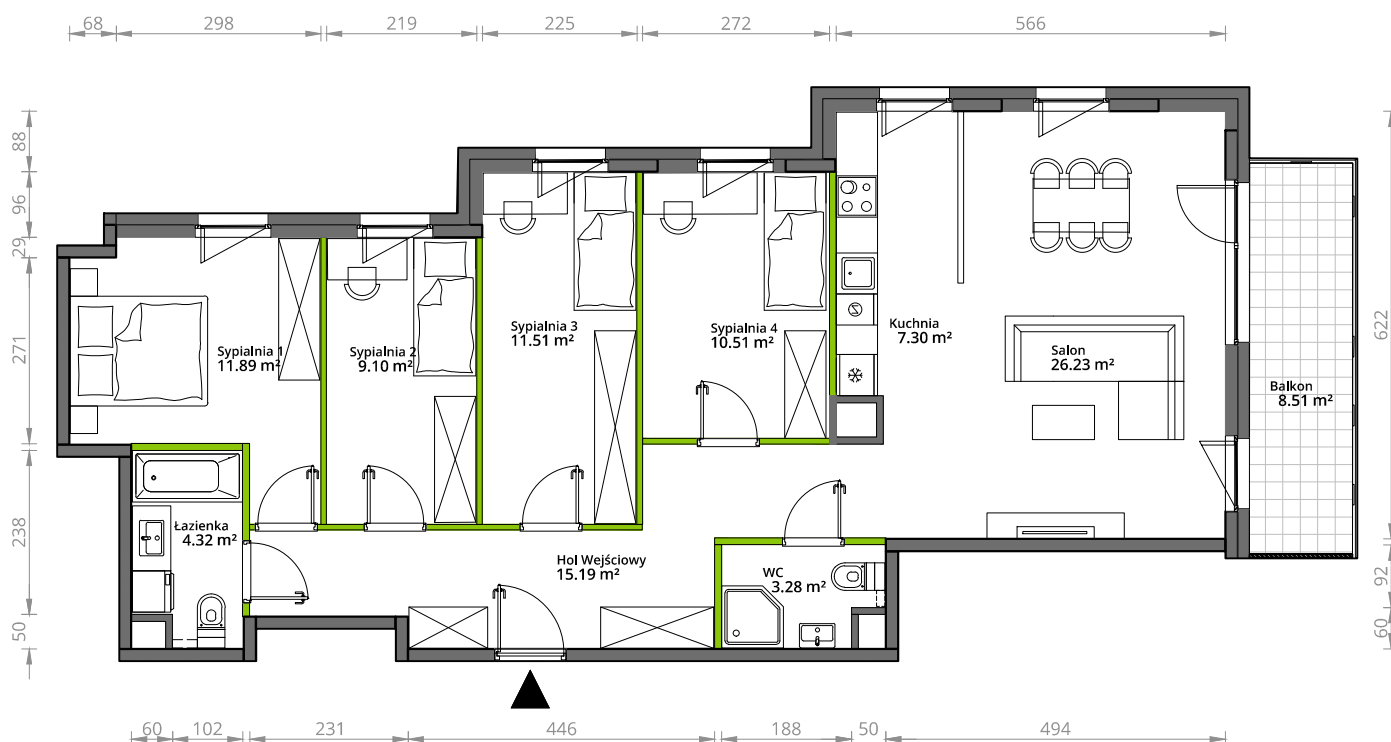

Aleje Praskie.

nr 12

Powierzchnia **99,33 m²**

Piętro 2

Aranżacja mieszkania jest przykładowa.

Powierzchnia **użytkowa**

hol wejściowy	15.19 m ²
łazienka	4.32 m ²
WC	3.28 m ²
sypialnia 1	11.89 m ²
sypialnia 2	9.10 m ²
sypialnia 3	11.51 m ²
sypialnia 4	10.51 m ²
salon	26.23 m ²
kuchnia	7.30 m ²
Razem	99,33 m²
+balkon	8.51 m ²

U nas nigdy nie płacisz za powierzchnię pod ścianami działowymi.

Rzut kondygnacji **Piętro 2**

Plan osiedla **Budynek 5**