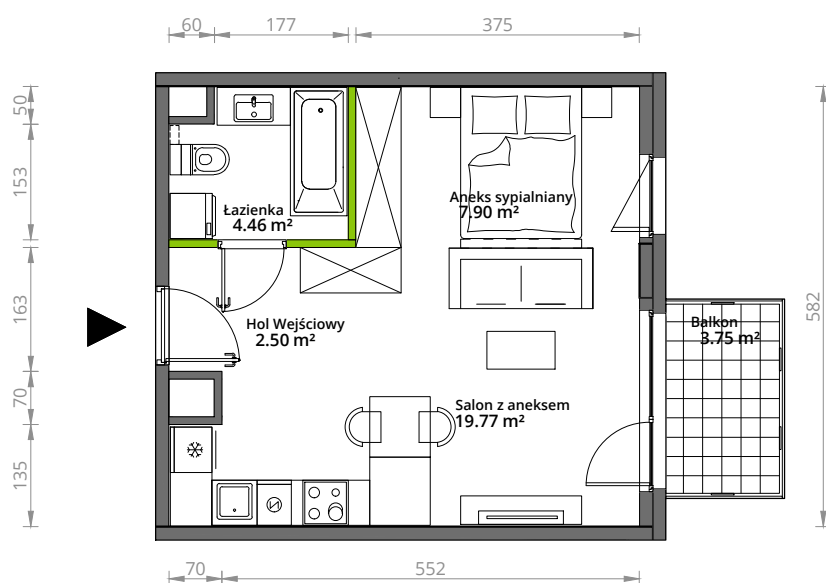

Aleje Praskie.

nr 38

Powierzchnia **34,63 m²**

Piętro 1

Aranżacja mieszkania jest przykładowa.

Powierzchnia **użytkowa**

hol wejściowy	2.50 m ²
łazienka	4.46 m ²
aneks sypialniany	7.90 m ²
salon z aneksem	19.77 m ²
Razem	34,63 m²
+balkon	3.75 m ²

U nas nigdy nie płacisz za powierzchnię pod ścianami działowymi.

Rzut kondygnacji **Piętro 1**

Plan osiedla **Budynek 5**