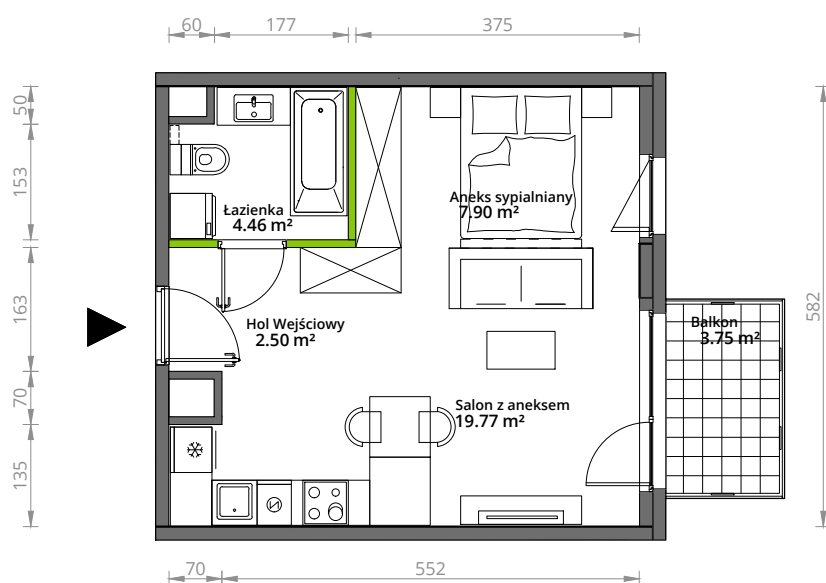

Aleje Praskie.

nr 47

Powierzchnia **34,63 m²**

Piętro 2

Aranżacja mieszkania jest przykładowa.

Powierzchnia **użytkowa**

hol wejściowy	2.50 m ²
łazienka	4.46 m ²
aneks sypialniany	7.90 m ²
salon z aneksem	19.77 m ²
Razem	34,63 m²
+balkon	3.75 m ²

Rzut kondygnacji **Piętro 2**

Plan osiedla **Budynek 5**

U nas nigdy nie płacisz za powierzchnię pod ścianami działowymi.