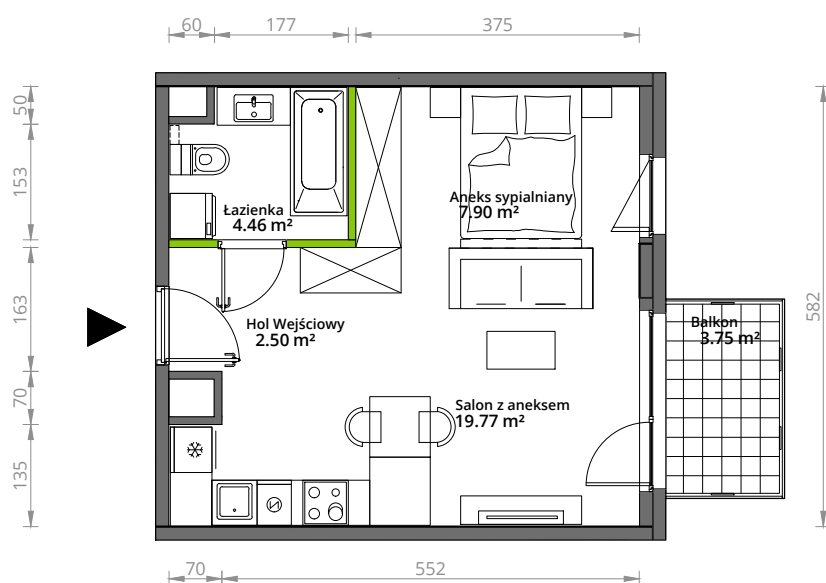

## nr 56

Powierzchnia **34,63 m<sup>2</sup>**

**Piętro 3**

Aranżacja mieszkania jest przykładowa.

### Powierzchnia **użytkowa**

hol wejściowy	2.50 m <sup>2</sup>
łazienka	4.46 m <sup>2</sup>
aneks sypialniany	7.90 m <sup>2</sup>
salon z aneksem	19.77 m <sup>2</sup>
<b>Razem</b>	<b>34,63 m<sup>2</sup></b>
+balkon	3.75 m <sup>2</sup>