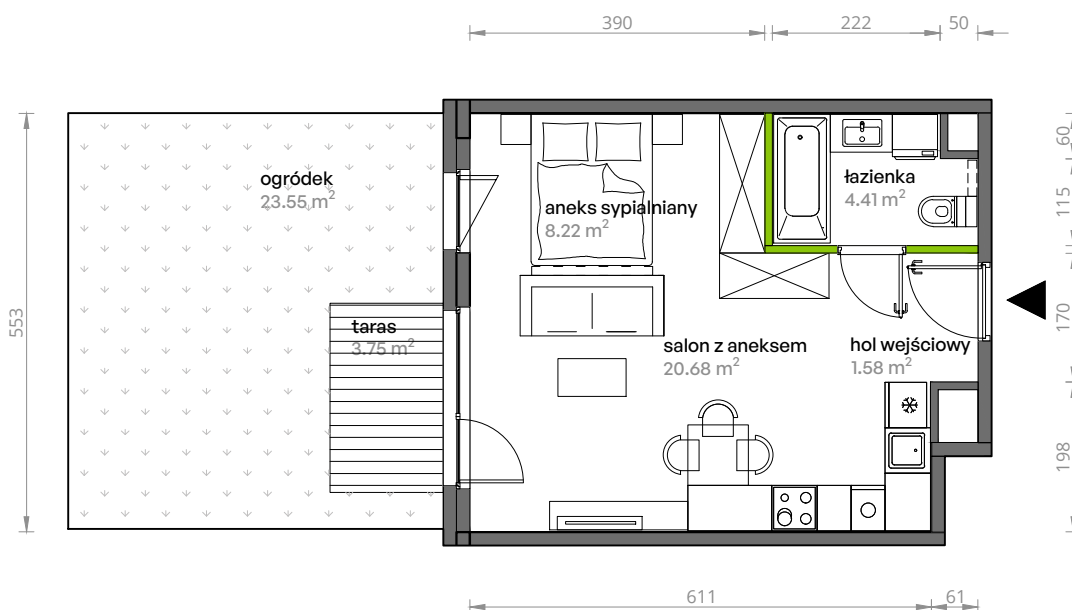

Aleje Praskie.

nr 77

Powierzchnia **34,89 m²**

Parter

Aranżacja mieszkania jest przykładowa.

Powierzchnia **użytkowa**

hol wejściowy	1.58 m ²
łazienka	4.41 m ²
aneks sypialniany	8.22 m ²
salon z aneksem	20.68 m ²
Razem	34.89 m²
+taras	3.75 m ²
+ogródek	23.55 m ²

Rzut kondygnacji **Parter**

Plan osiedla **Budynek 5**

U nas nigdy nie płacisz za powierzchnię pod ścianami działowymi.