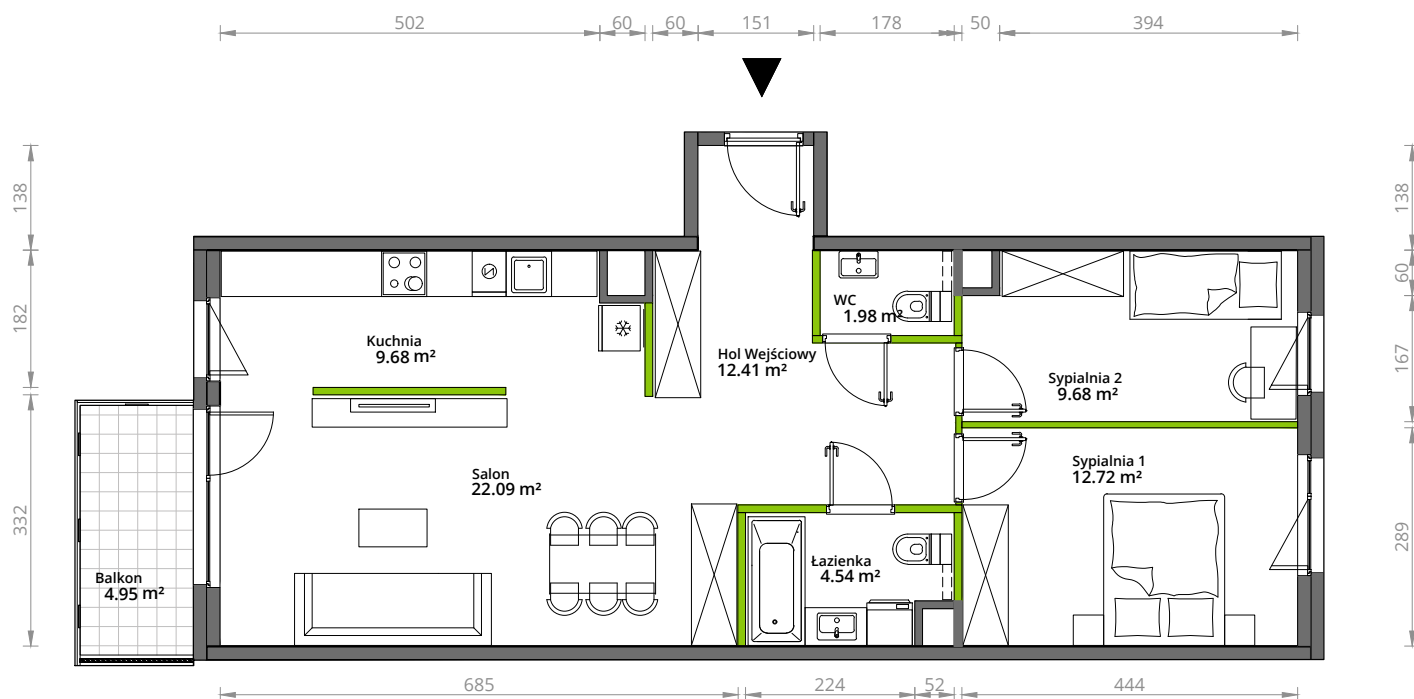

Aleje Praskie.

nr 83

Powierzchnia **73,10 m²**

Piętro 1

Aranżacja mieszkania jest przykładowa.

Powierzchnia **użytkowa**

hol wejściowy	12.41 m ²
łazienka	4.54 m ²
WC	1.98 m ²
sypialnia 1	12.72 m ²
sypialnia 2	9.68 m ²
salon	22.09 m ²
kuchnia	9.68 m ²
Razem	73,10 m²
+balkon	4.95 m ²

Rzut kondygnacji **Piętro 1**

Plan osiedla **Budynek 5**

U nas nigdy nie płacisz za powierzchnię pod ścianami działowymi.