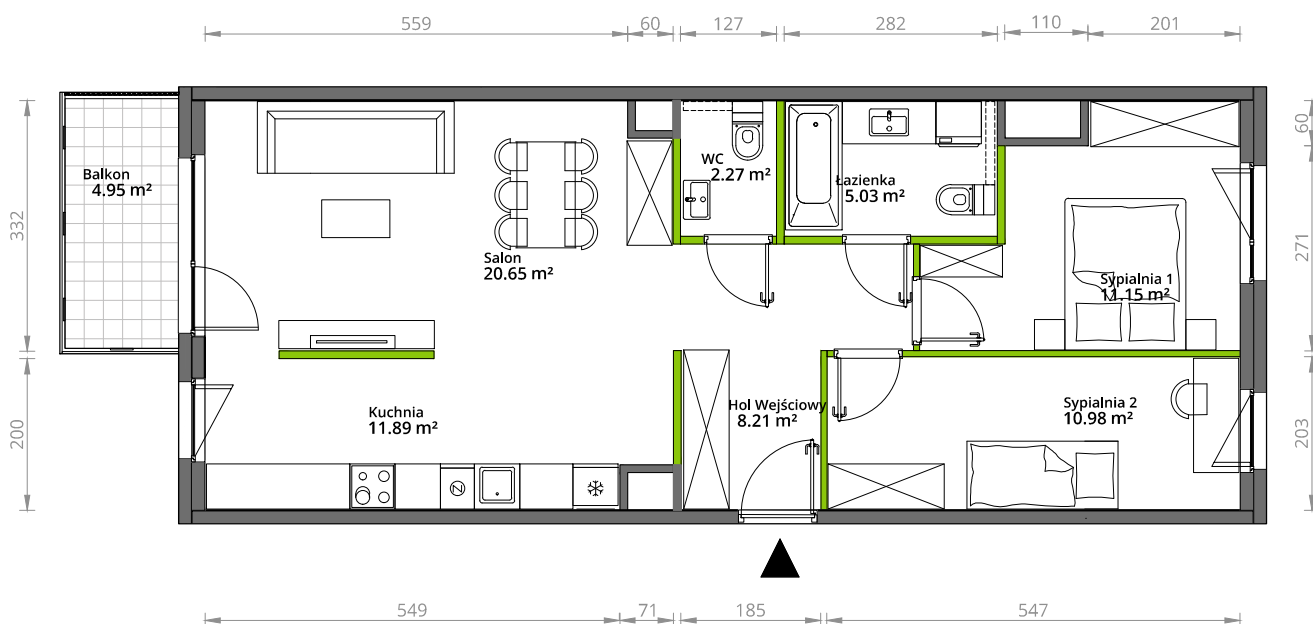

Aleje Praskie.

nr 87

Powierzchnia **70,18 m²**

Piętro 1

Aranżacja mieszkania jest przykładowa.

Powierzchnia użytkowa

hol wejściowy	8.21 m ²
łazienka	5.03 m ²
WC	2.27 m ²
sypialnia 1	11.15 m ²
sypialnia 2	10.98 m ²
salon	20.65 m ²
kuchnia	11.89 m ²
Razem	70,18 m²
+balkon	4.95 m ²

Rzut kondygnacji Piętro 1

Plan osiedla Budynek 5

U nas nigdy nie płacisz za powierzchnię pod ścianami działowymi.