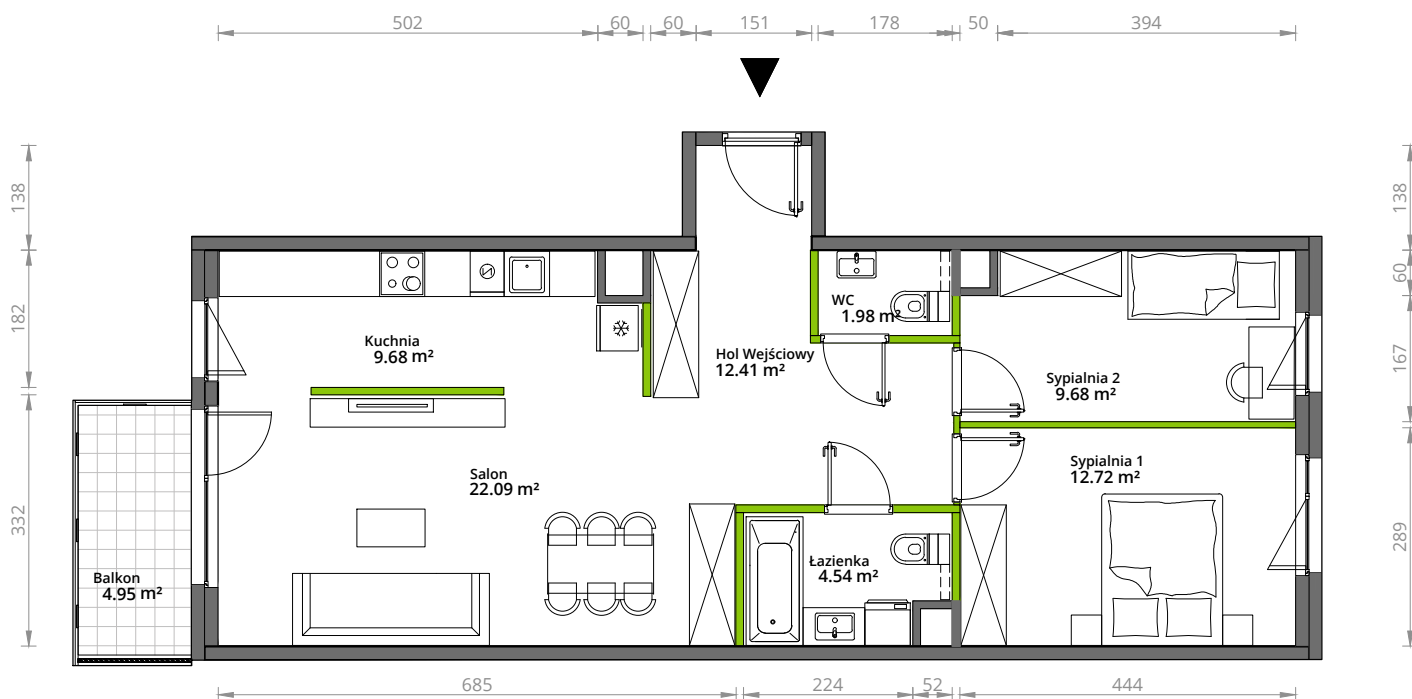

Aleje Praskie.

nr 90

Powierzchnia **73,10 m²**

Piętro 2

Aranżacja mieszkania jest przykładowa.

Powierzchnia **użytkowa**

hol wejściowy	12.41 m ²
łazienka	4.54 m ²
WC	1.98 m ²
sypialnia 1	12.72 m ²
sypialnia 2	9.68 m ²
salon	22.09 m ²
kuchnia	9.68 m ²
Razem	73,10 m²
+balkon	4.95 m ²

Rzut kondygnacji **Piętro 2**

Plan osiedla **Budynek 5**

U nas nigdy nie płacisz za powierzchnię pod ścianami działowymi.