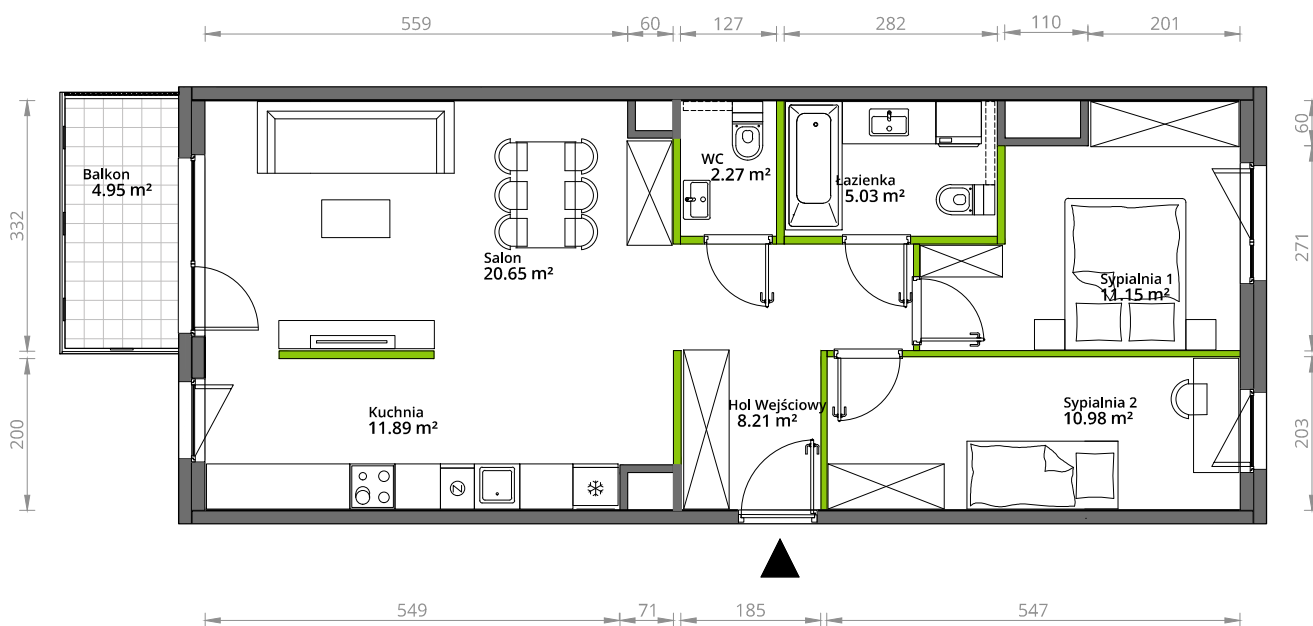

Aleje Praskie.

nr 94

Powierzchnia **70,18 m²**

Piętro 2

Aranżacja mieszkania jest przykładowa.

Powierzchnia **użytkowa**

hol wejściowy	8.21 m ²
łazienka	5.03 m ²
WC	2.27 m ²
sypialnia 1	11.15 m ²
sypialnia 2	10.98 m ²
salon	20.65 m ²
kuchnia	11.89 m ²
Razem	70,18 m²
+balkon	4.95 m ²

Rzut kondygnacji **Piętro 2**

Plan osiedla **Budynek 5**

U nas nigdy nie płacisz za powierzchnię pod ścianami działowymi.