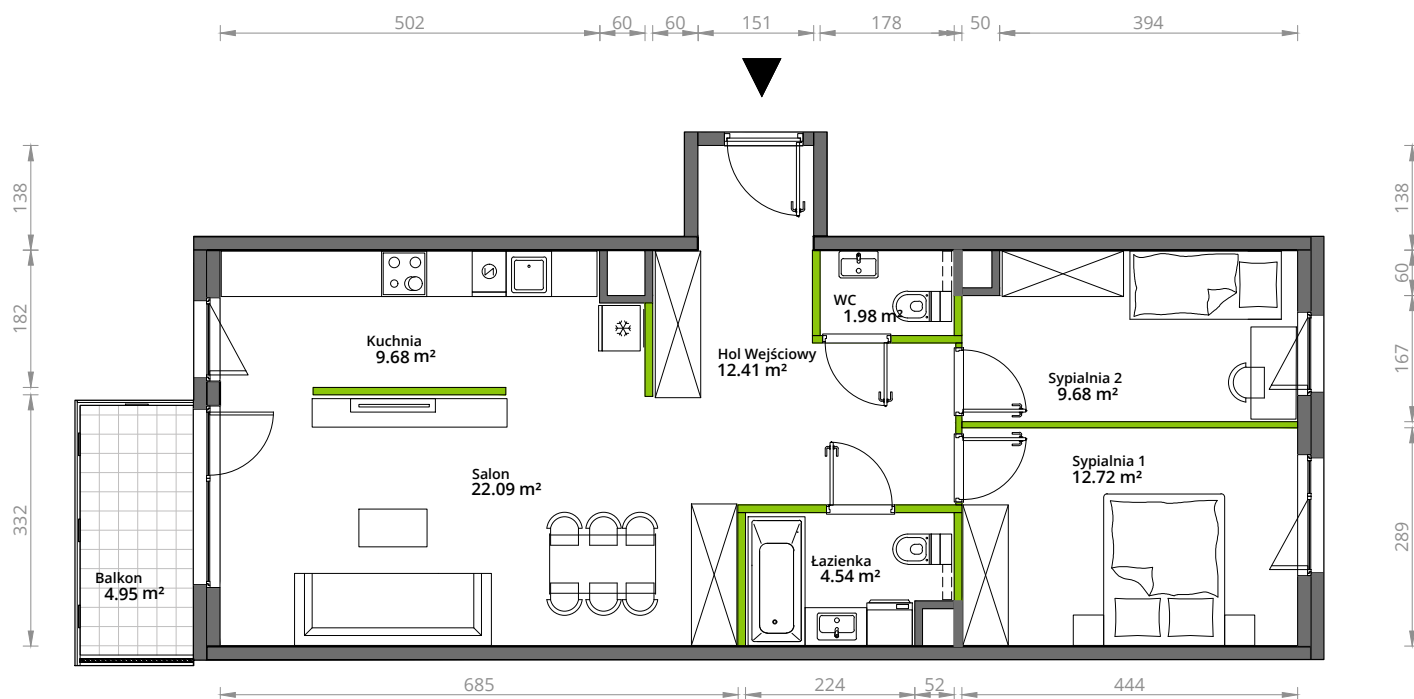

Aleje Praskie.

nr 97

Powierzchnia **73,10 m²**

Piętro 3

Aranżacja mieszkania jest przykładowa.

Powierzchnia **użytkowa**

hol wejściowy	12.41 m ²
łazienka	4.54 m ²
WC	1.98 m ²
sypialnia 1	12.72 m ²
sypialnia 2	9.68 m ²
salon	22.09 m ²
kuchnia	9.68 m ²
Razem	73,10 m²
+balkon	4.95 m ²

Rzut kondygnacji **Piętro 3**

Plan osiedla **Budynek 5**

U nas nigdy nie płacisz za powierzchnię pod ścianami działowymi.