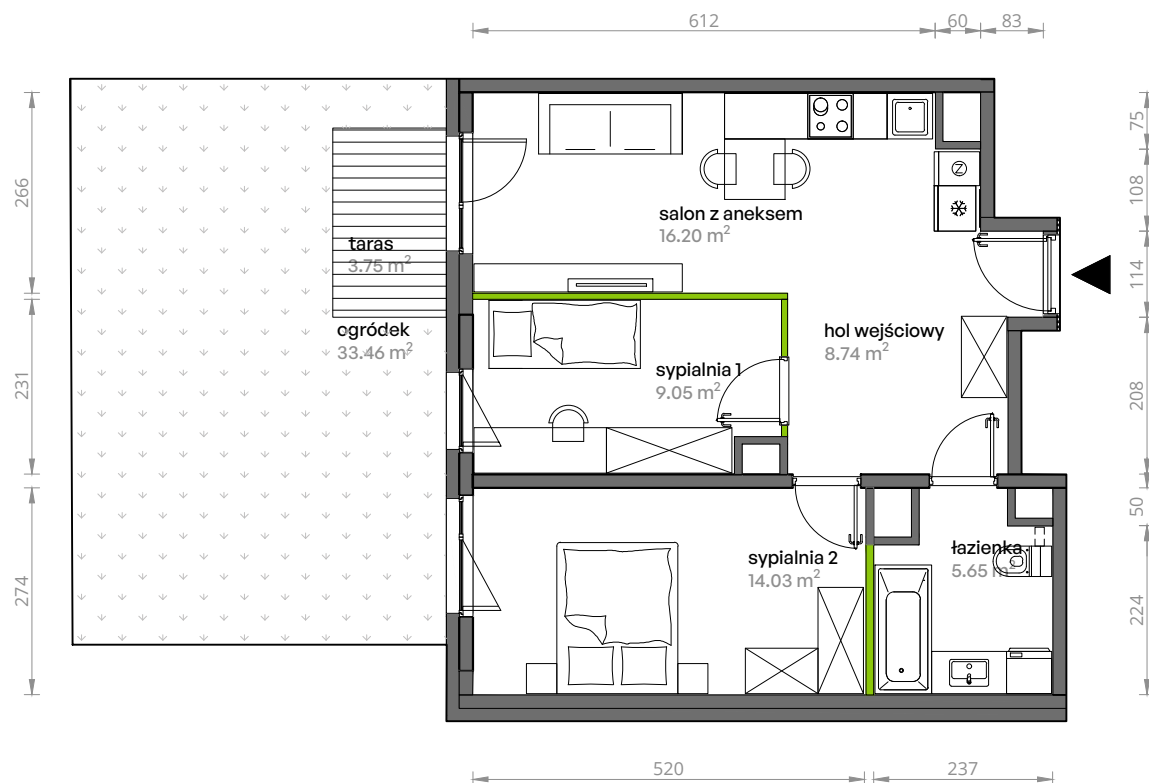

Aleje Praskie.

nr 108

Powierzchnia **53,67 m²**

Parter

Aranżacja mieszkania jest przykładowa.

Powierzchnia **użytkowa**

hol wejściowy	8.74 m ²
łazienka	5.65 m ²
sypialnia 1	14.03 m ²
sypialnia 2	9.05 m ²
salon z aneksem	16.20 m ²
Razem	53.67 m²
+taras	3.75 m ²
+ogródek	33.46 m ²

U nas nigdy nie płacisz za powierzchnię pod ścianami działowymi.

Rzut kondygnacji **Parter**

Plan osiedla **Budynek 5**