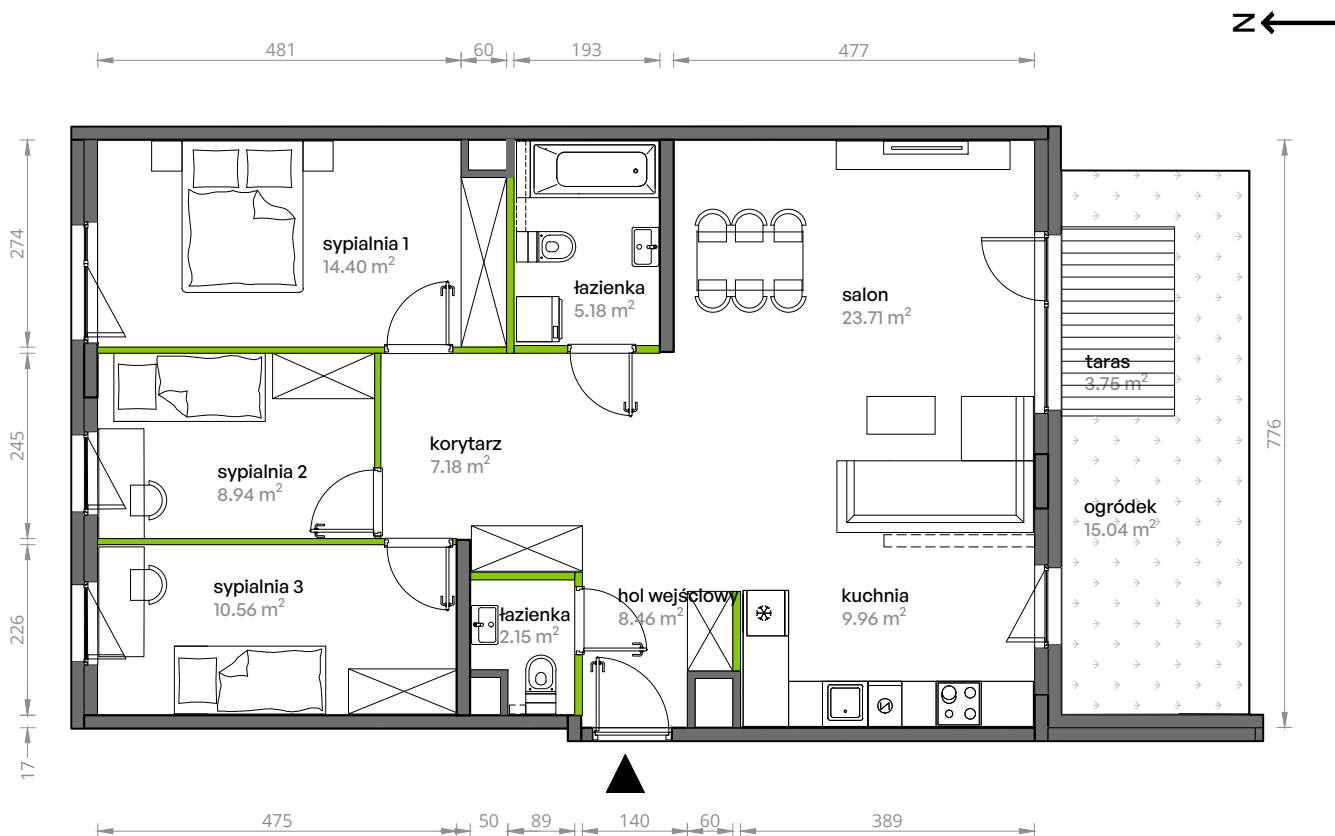

Aleje Praskie.

nr 110

Powierzchnia **90,54 m²**

Parter

Aranżacja mieszkania jest przykładowa.

Powierzchnia użytkowa

hol wejściowy	8.46 m ²
korytarz	7.18 m ²
łazienka	5.18 m ²
WC	2.15 m ²
sypialnia 1	14.40 m ²
sypialnia 2	8.94 m ²
sypialnia 3	10.56 m ²
salon	23.71 m ²
kuchnia	9.96 m ²
Razem	90.54 m²
+taras	3.75 m ²
+ogródek	15.04 m ²

U nas nigdy nie płacisz za powierzchnię pod ścianami działowymi.

Rzut kondygnacji Parter

Plan osiedla Budynek 5