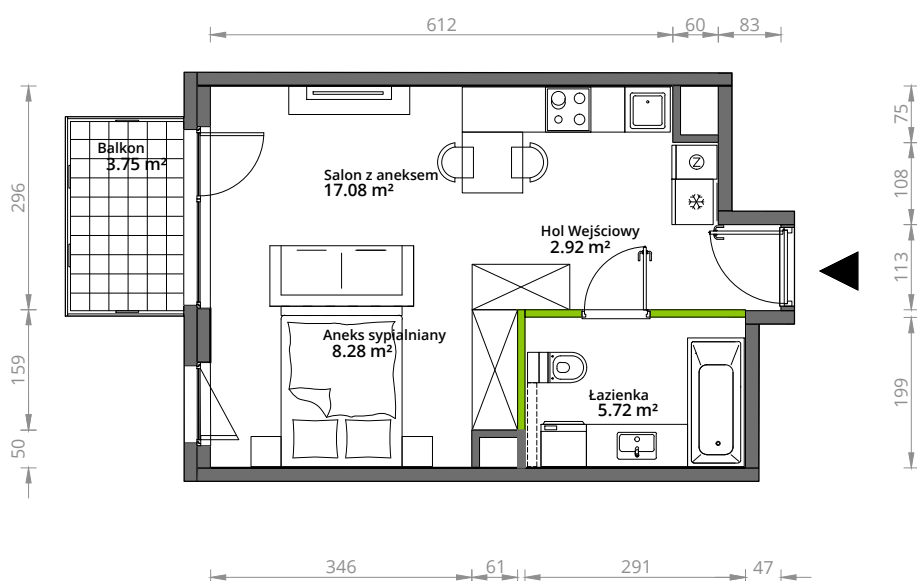

Aleje Praskie.

nr 112

Powierzchnia **34,00 m²**

Piętro 1

Aranżacja mieszkania jest przykładowa.

Powierzchnia **użytkowa**

hol wejściowy	2.92 m ²
łazienka	5.72 m ²
aneks sypialniowy	8.28 m ²
salon z aneksem	17.08 m ²
Razem	34,00 m²
+balkon	3.75 m ²

Rzut kondygnacji **Piętro 1**

Plan osiedla **Budynek 5**

U nas nigdy nie płacisz za powierzchnię pod ścianami działowymi.