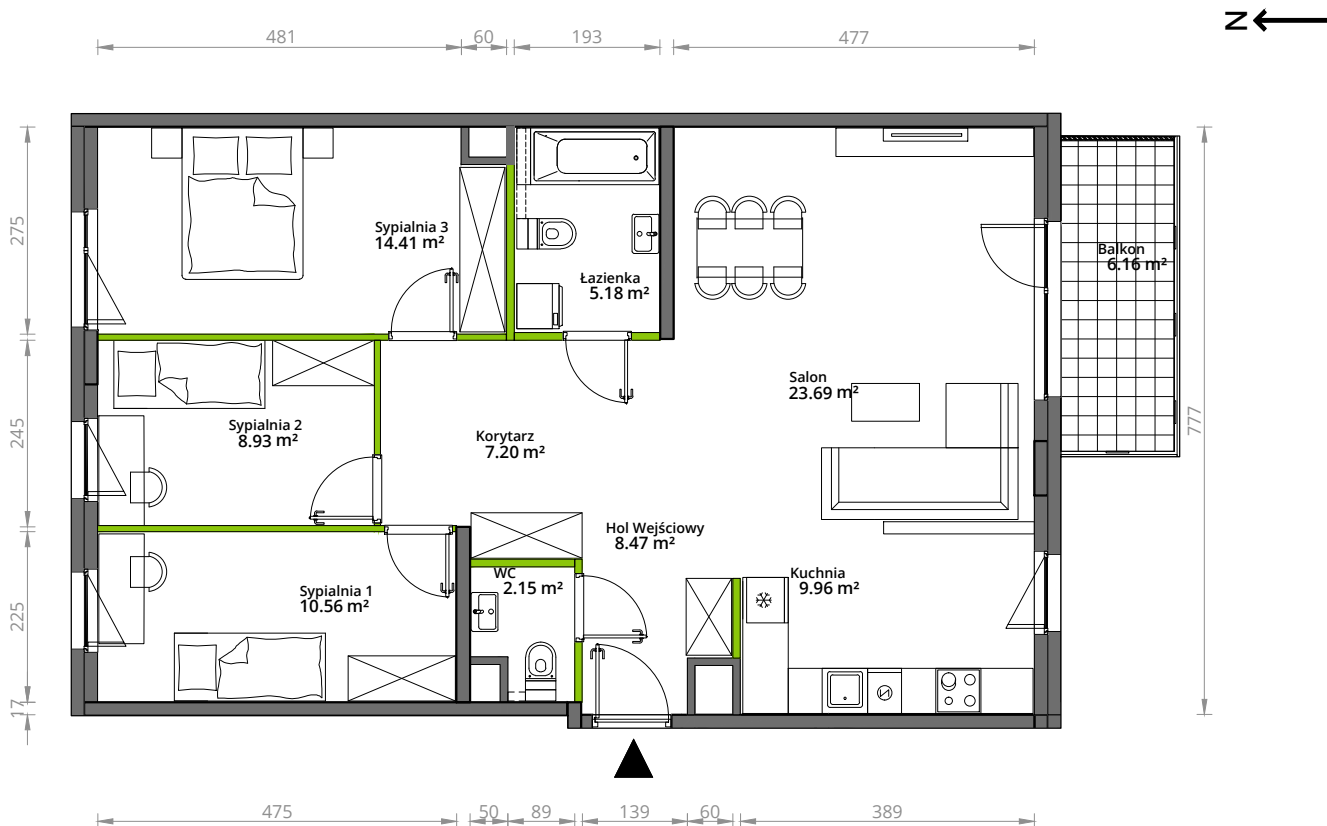

Aleje Praskie.

nr 114

Powierzchnia **90,55 m²**

Piętro 1

Aranżacja mieszkania jest przykładowa.

Powierzchnia **użytkowa**

hol wejściowy	8.47 m ²
korytarz	7.20 m ²
łazienka	5.18 m ²
WC	2.15 m ²
sypialnia 1	10.56 m ²
sypialnia 2	8.93 m ²
sypialnia 3	14.41 m ²
salon	23.69 m ²
kuchnia	9.96 m ²
Razem	90,55 m²
+balkon	6.16 m ²

U nas nigdy nie płacisz za powierzchnię pod ścianami działowymi.

Rzut kondygnacji **Piętro 1**

Plan osiedla **Budynek 5**