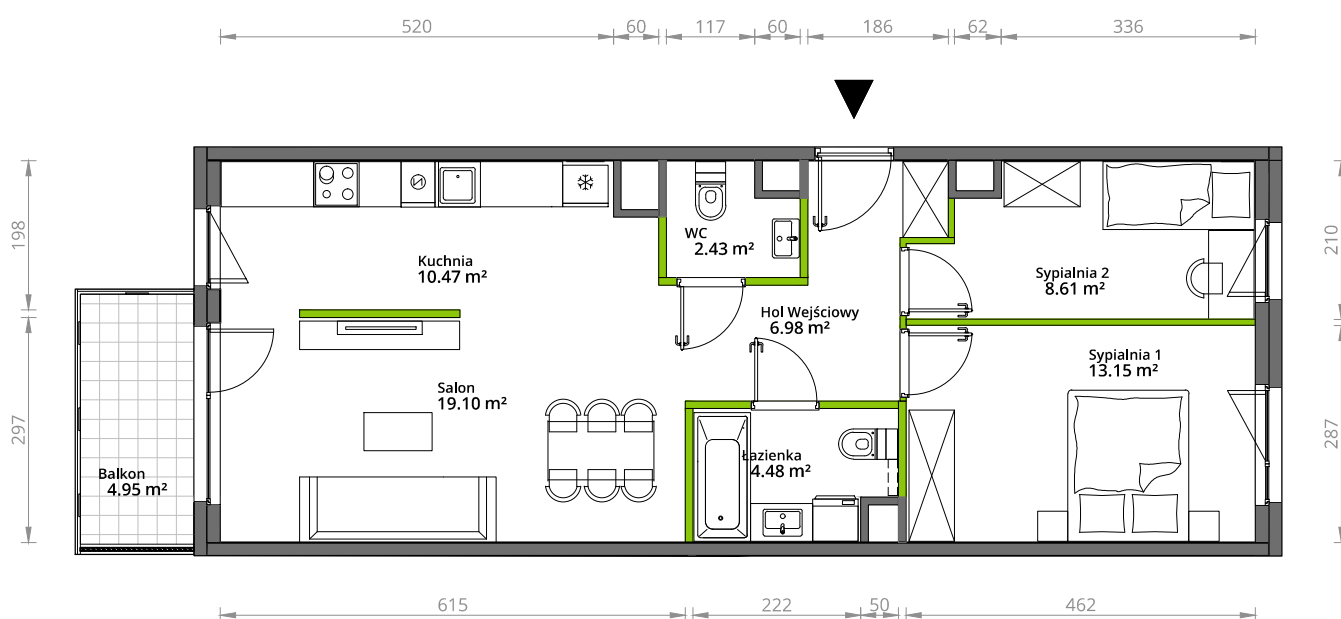

Aleje Praskie.

nr 119

Powierzchnia **65,22 m²**

Piętro 3

Aranżacja mieszkania jest przykładowa.

Powierzchnia **użytkowa**

hol wejściowy	6.98 m ²
łazienka	4.48 m ²
WC	2.43 m ²
sypialnia 1	13.15 m ²
sypialnia 2	8.61 m ²
salon	19.10 m ²
kuchnia	10.47 m ²
Razem	65,22 m²
+balkon	4.95 m ²

Rzut kondygnacji **Piętro 3**

Plan osiedla **Budynek 5**

U nas nigdy nie płacisz za powierzchnię pod ścianami działowymi.