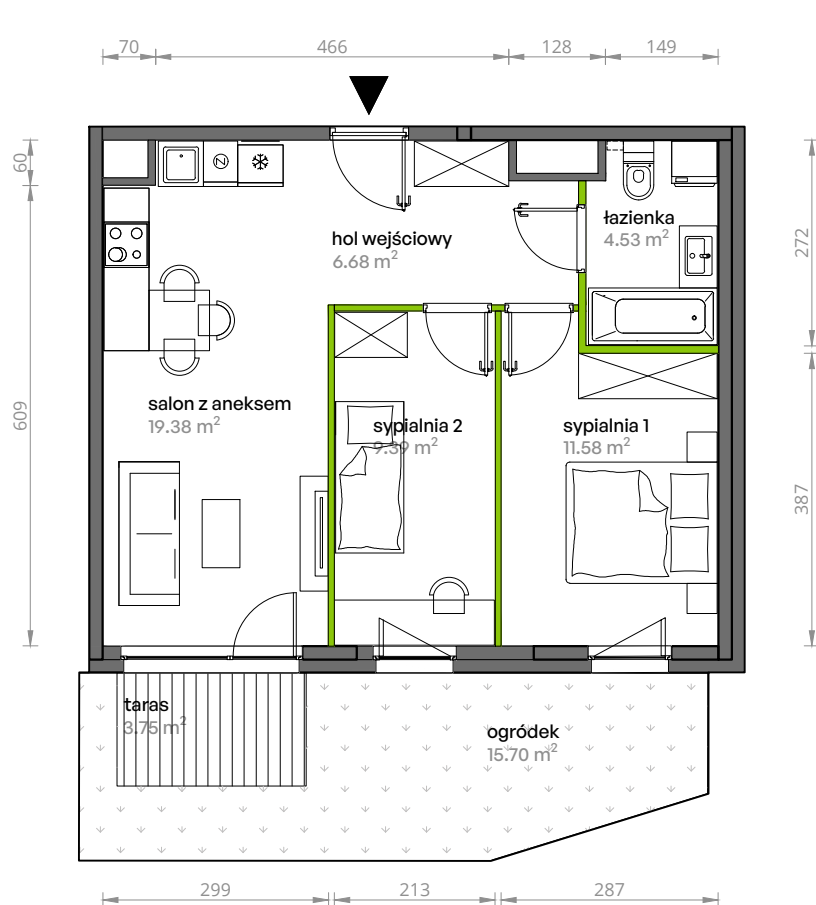

Aleje Praskie.

nr 127

Powierzchnia **51,56 m²** Parter

Aranżacja mieszkania jest przykładowa.

Powierzchnia **użytkowa**

hol wejściowy	6.68 m ²
łazienka	4.53 m ²
sypialnia 1	11.58 m ²
sypialnia 2	9.39 m ²
salon z aneksem	19.38 m ²
Razem	51.56 m²
+taras	3.75 m ²
+ogródek	15.70 m ²

Rzut kondygnacji **Parter**

Plan osiedla **Budynek 5**

U nas nigdy nie płacisz za powierzchnię pod ścianami działowymi.