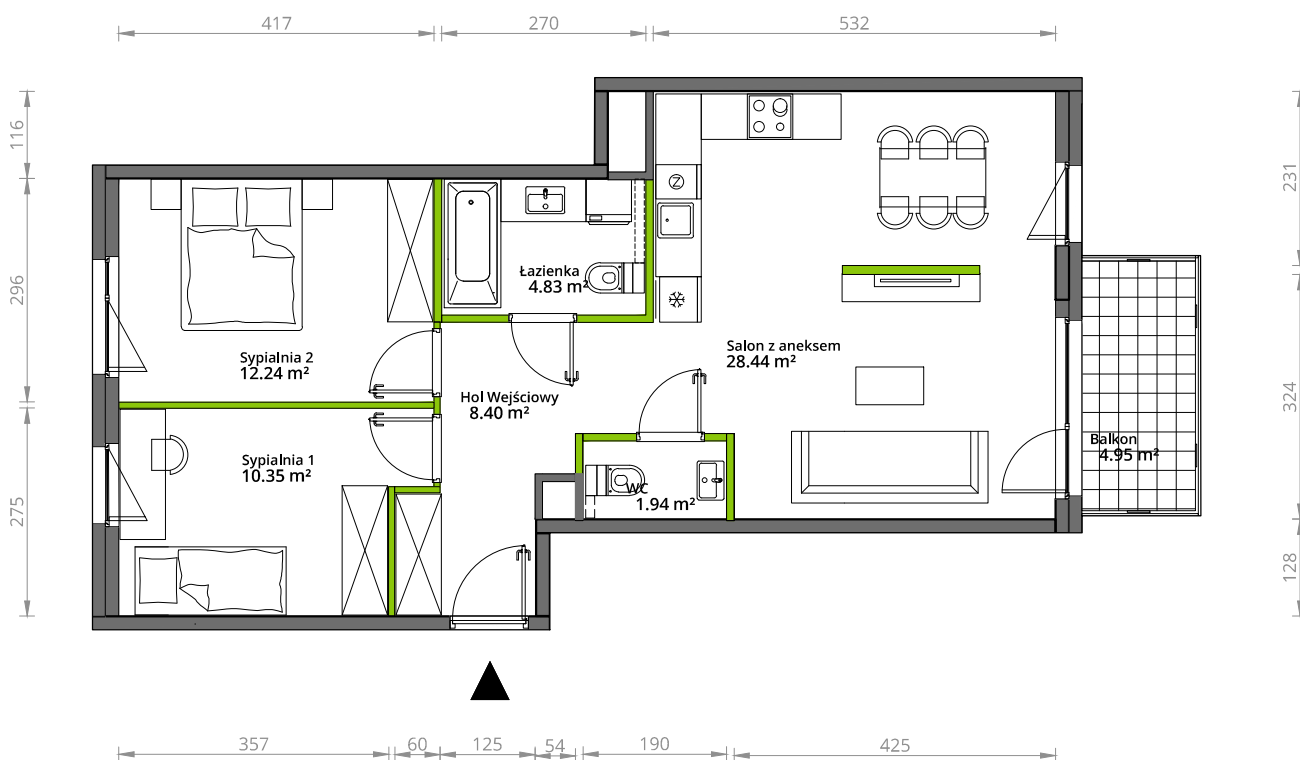

Aleje Praskie.

nr 128

Powierzchnia **66,20 m²**

Piętro 1

Aranżacja mieszkania jest przykładowa.

Powierzchnia **użytkowa**

hol wejściowy	8.40 m ²
łazienka	4.83 m ²
WC	1.94 m ²
sypialnia 1	10.35 m ²
sypialnia 2	12.24 m ²
salon z aneksem	28.44 m ²
Razem	66,20 m²
+balkon	4.95 m ²

Rzut kondygnacji **Piętro 1**

Plan osiedla **Budynek 5**

U nas nigdy nie płacisz za powierzchnię pod ścianami działowymi.