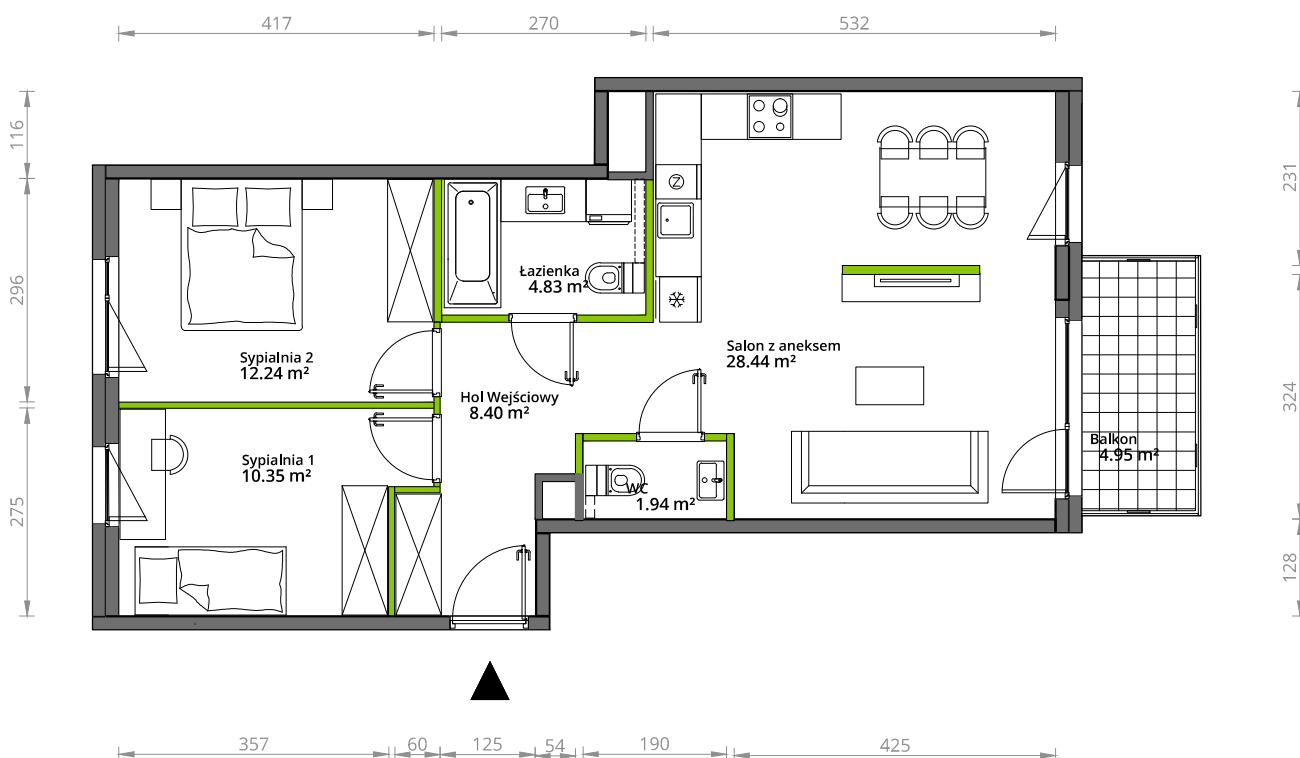

Aleje Praskie.

nr 131

Powierzchnia **66,20 m²**

Piętro 2

Aranżacja mieszkania jest przykładowa.

Powierzchnia **użytkowa**

hol wejściowy	8.40 m ²
łazienka	4.83 m ²
WC	1.94 m ²
sypialnia 1	10.35 m ²
sypialnia 2	12.24 m ²
salon z aneksem	28.44 m ²
Razem	66,20 m²
+balkon	4.95 m ²

Rzut kondygnacji **Piętro 2**

Plan osiedla **Budynek 5**

U nas nigdy nie płacisz za powierzchnię pod ścianami działowymi.