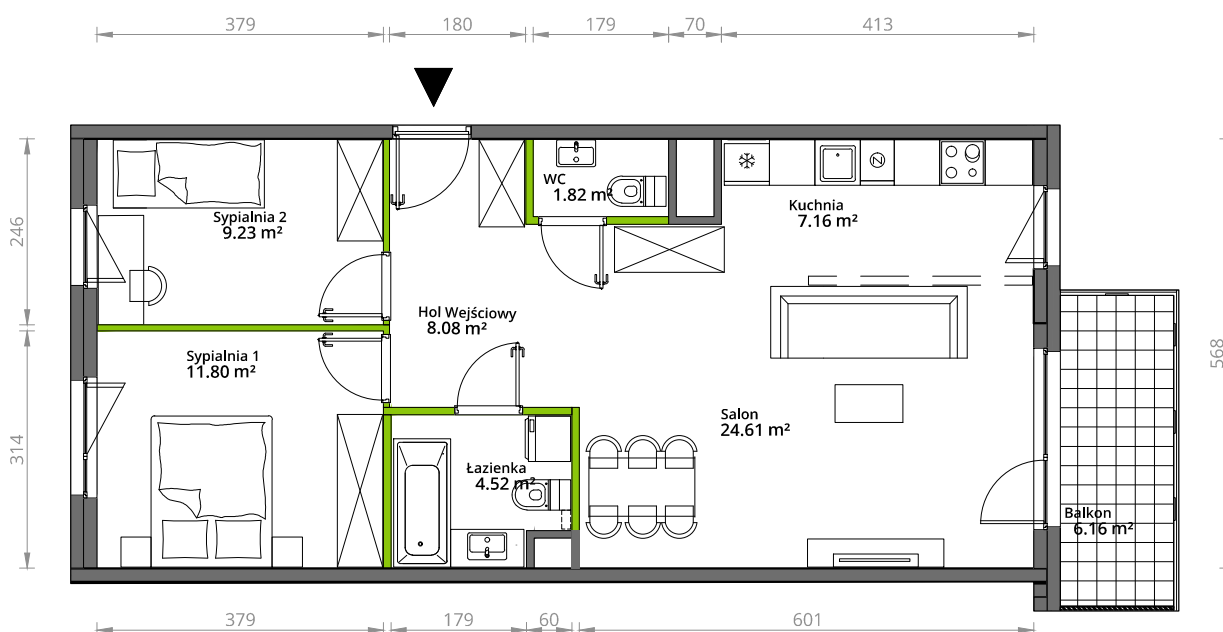

Aleje Praskie.

nr 133

Powierzchnia **67,22 m²**

Piętro 2

Aranżacja mieszkania jest przykładowa.

Powierzchnia **użytkowa**

hol wejściowy	8.08 m ²
łazienka	4.52 m ²
WC	1.82 m ²
sypialnia 1	11.80 m ²
sypialnia 2	9.23 m ²
salon	24.61 m ²
kuchnia	7.16 m ²
Razem	67,22 m²
+balkon	6.16 m ²

Rzut kondygnacji **Piętro 2**

Plan osiedla **Budynek 5**

U nas nigdy nie płacisz za powierzchnię pod ścianami działowymi.