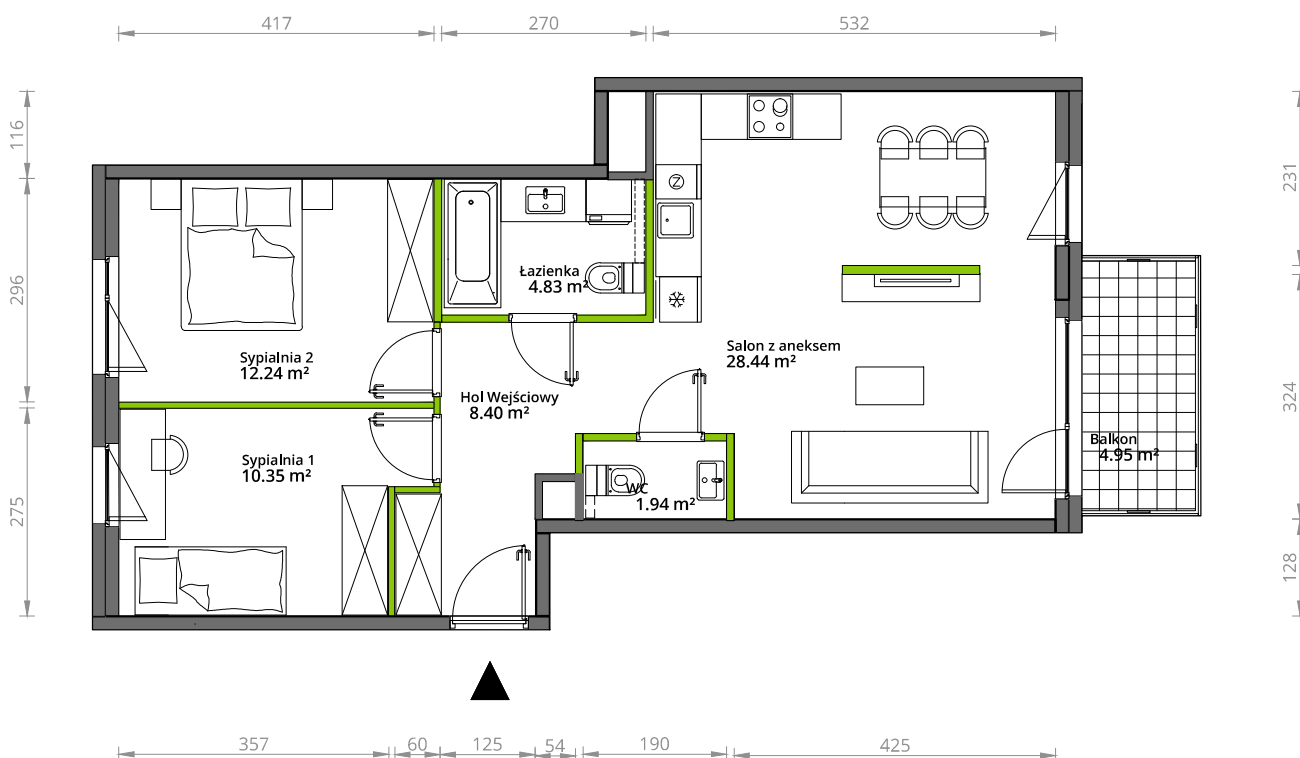

Aleje Praskie.

nr 134

Powierzchnia **66,20 m²**

Piętro 3

Aranżacja mieszkania jest przykładowa.

Powierzchnia **użytkowa**

hol wejściowy	8.40 m ²
łazienka	4.83 m ²
WC	1.94 m ²
sypialnia 1	10.35 m ²
sypialnia 2	12.24 m ²
salon z aneksem	28.44 m ²
Razem	66,20 m²
+balkon	4.95 m ²

Rzut kondygnacji **Piętro 3**

Plan osiedla **Budynek 5**

U nas nigdy nie płacisz za powierzchnię pod ścianami działowymi.