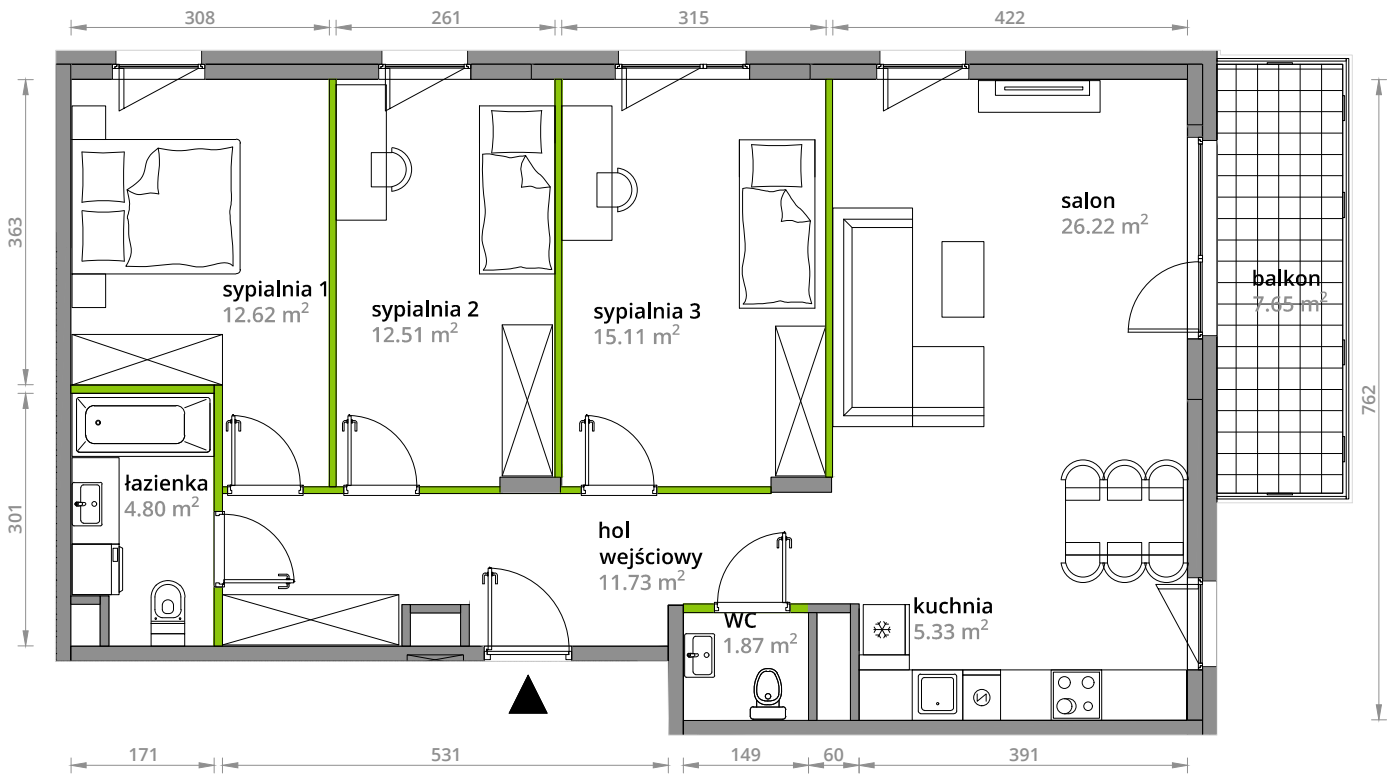

Aleje Praskie.

nr 137

Powierzchnia **90,19m²**

Piętro 1

Aranżacja mieszkania jest przykładowa.

Powierzchnia **użytkowa**

hol wejściowy	11.73 m ²
łazienka	4.80 m ²
sydialnia 1	12.62 m ²
sydialnia 2	12.51 m ²
sydialnia 3	15.11 m ²
salon	26.22 m ²
kuchnia	5.33 m ²
WC	1.87 m ²
Razem	90.19 m²
+balkon	7.65 m ²

U nas nigdy nie płacisz za powierzchnię pod ścianami działowymi.

Rzut kondygnacji **Piętro 1**

Plan osiedla **Budynek 4-C**