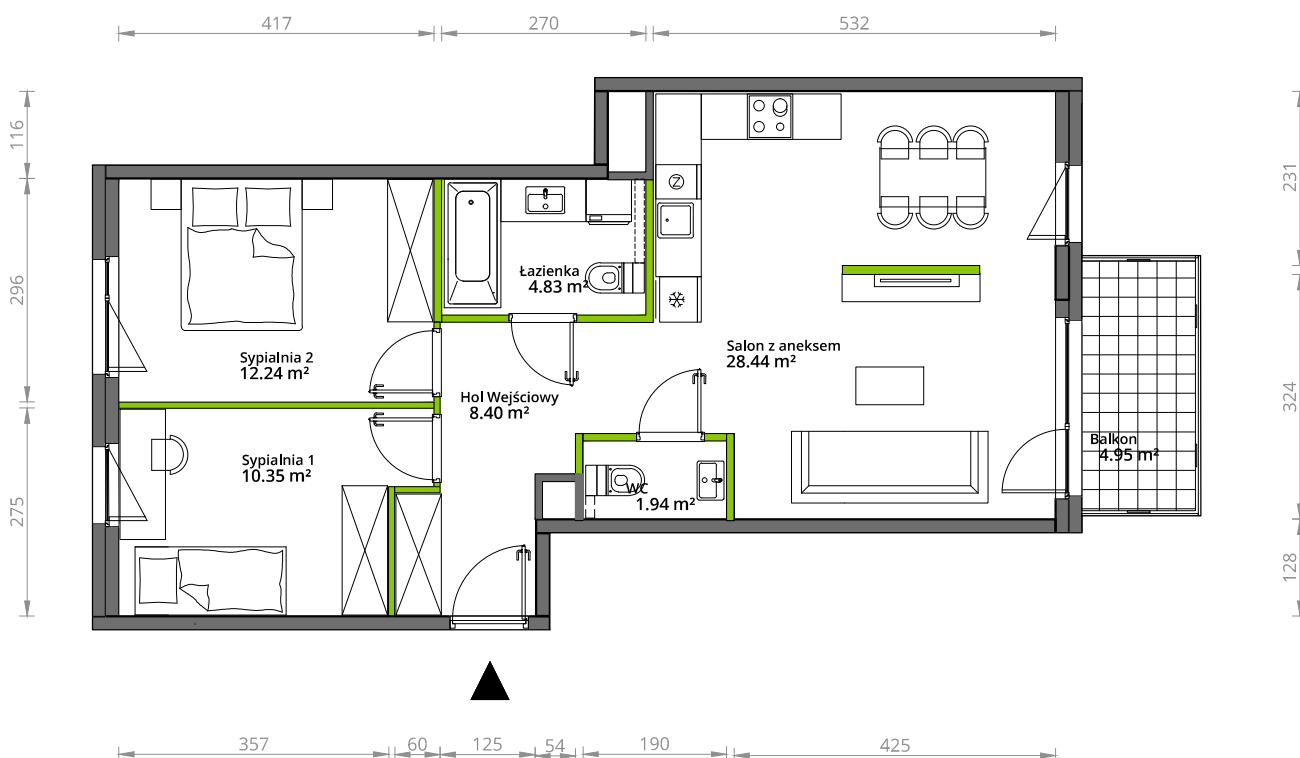

## nr 137

Powierzchnia **66,20 m<sup>2</sup>**

**Piętro 4**

Aranżacja mieszkania jest przykładowa.

### Powierzchnia **użytkowa**

hol wejściowy	8.40 m <sup>2</sup>
łazienka	4.83 m <sup>2</sup>
WC	1.94 m <sup>2</sup>
sypialnia 1	10.35 m <sup>2</sup>
sypialnia 2	12.24 m <sup>2</sup>
salon z aneksem	28.44 m <sup>2</sup>
<b>Razem</b>	<b>66,20 m<sup>2</sup></b>
+balkon	4.95 m <sup>2</sup>

### Rzut kondygnacji **Piętro 4**

### Plan osiedla **Budynek 5**

U nas nigdy nie płacisz za powierzchnię pod ścianami działowymi.