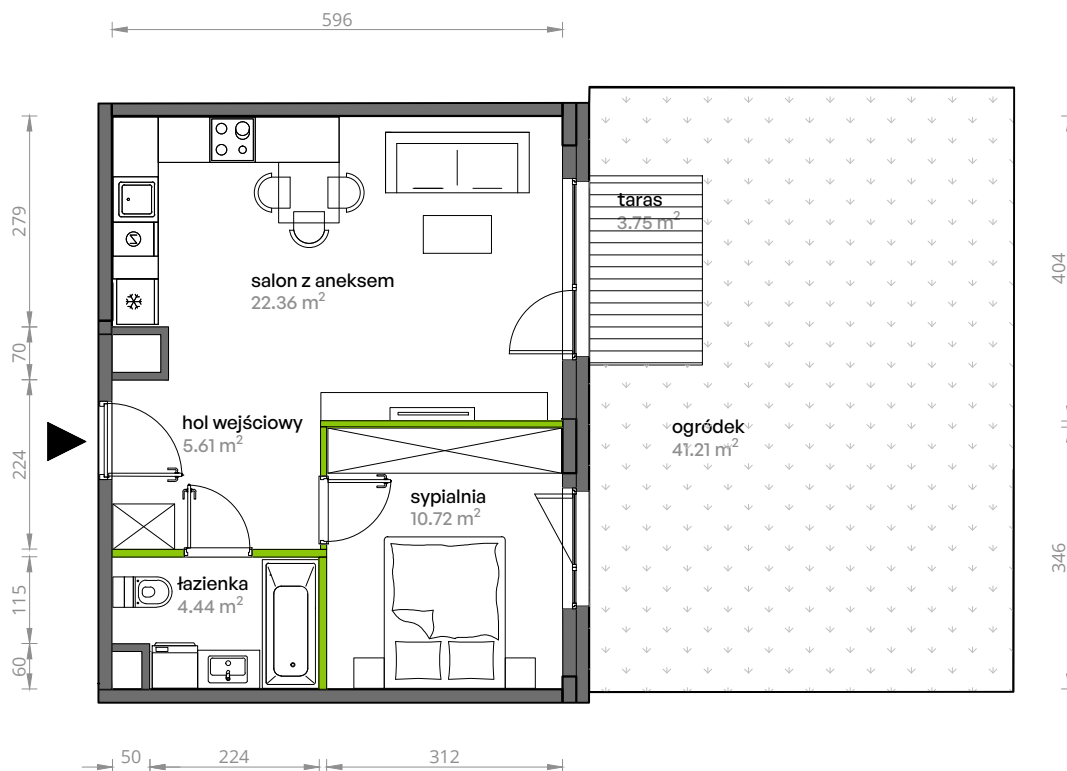

Aleje Praskie.

nr 141

Powierzchnia **43,13 m²**

Parter

Aranżacja mieszkania jest przykładowa.

Powierzchnia **użytkowa**

hol wejściowy	5.61 m ²
łazienka	4.44 m ²
sypialnia	10.72 m ²
salon z aneksem	22.36 m ²
Razem	43.13 m²
+taras	3.75 m ²
+ogródek	41.21 m ²

Rzut kondygnacji **Parter**

Plan osiedla **Budynek 5**

U nas nigdy nie płacisz za powierzchnię pod ścianami działowymi.