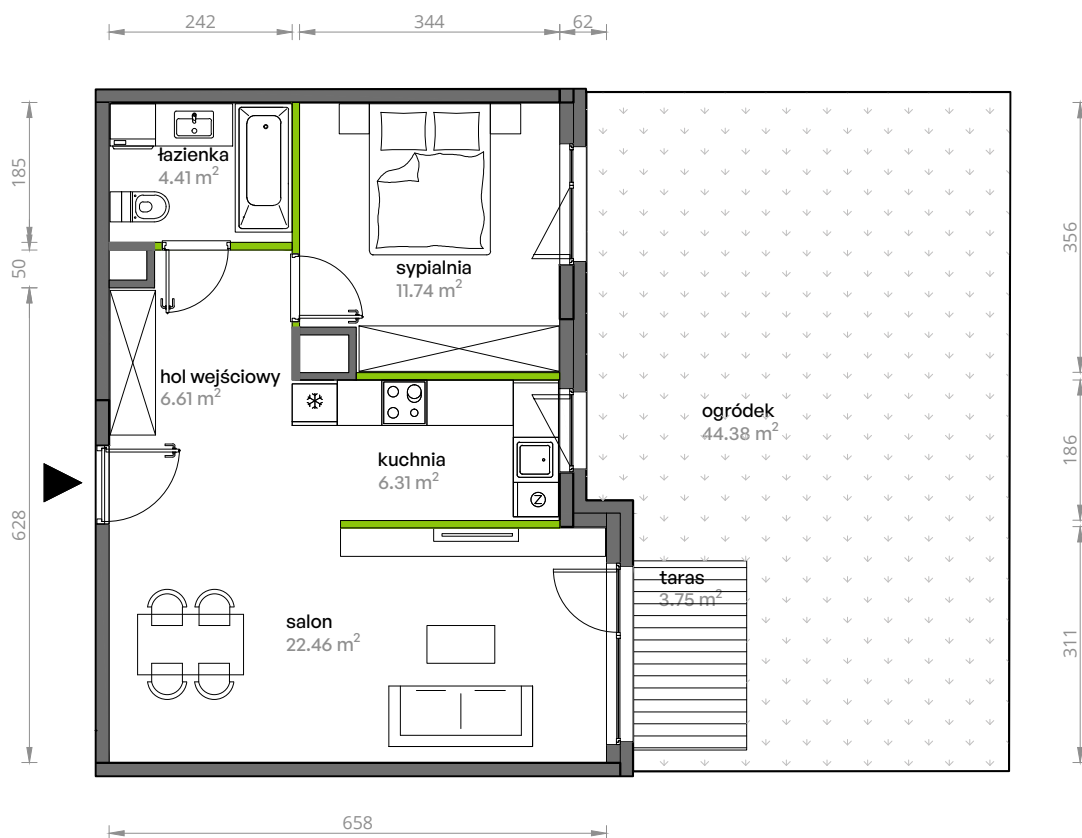

Aleje Praskie.

nr 142

Powierzchnia **51,53 m²**

Parter

Aranżacja mieszkania jest przykładowa.

Powierzchnia **użytkowa**

hol wejściowy	6.61 m ²
łazienka	4.41 m ²
sypialnia	11.74 m ²
kuchnia	6.31 m ²
salon	22.46 m ²
Razem	51.53 m²
+taras	3.75 m ²
+ogródek	44.38 m ²

Rzut kondygnacji **Parter**

Plan osiedla **Budynek 5**

U nas nigdy nie płacisz za powierzchnię pod ścianami działowymi.