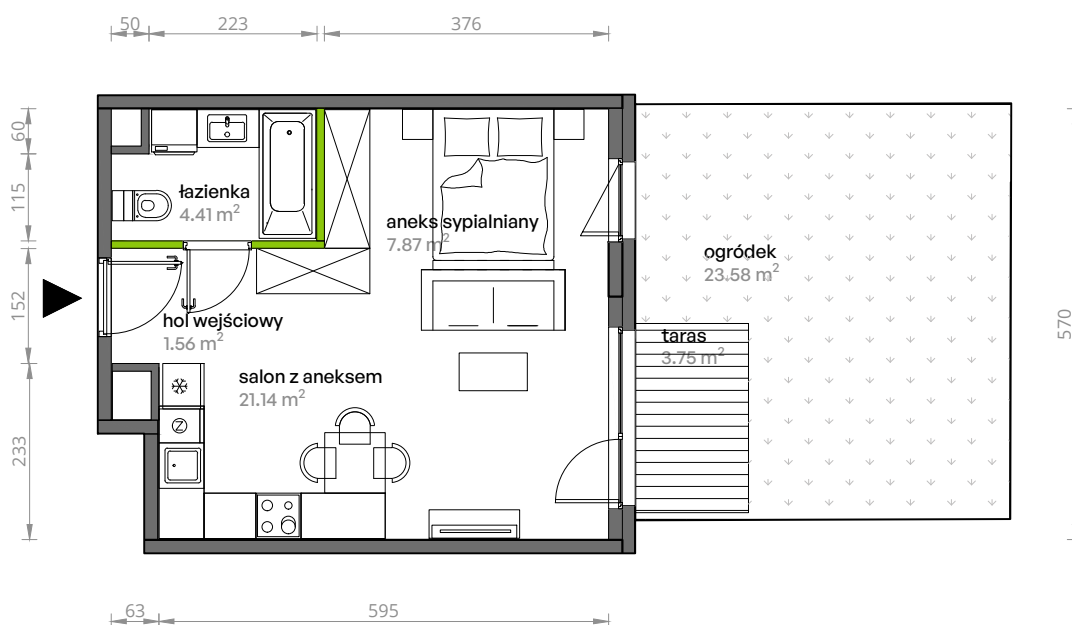

# Aleje Praskie. nr 143

Powierzchnia **34,98 m<sup>2</sup>** Parter

Aranżacja mieszkania jest przykładowa.

## Powierzchnia **użytkowa**

hol wejściowy	1.56 m <sup>2</sup>
łazienka	4.41 m <sup>2</sup>
aneks sypialniany	7.87 m <sup>2</sup>
salon z aneksem	21.14 m <sup>2</sup>
<b>Razem</b>	<b>34.98 m<sup>2</sup></b>
+taras	3.75 m <sup>2</sup>
+ogródek	23.58 m <sup>2</sup>

U nas nigdy nie płacisz za powierzchnię pod ścianami działowymi.