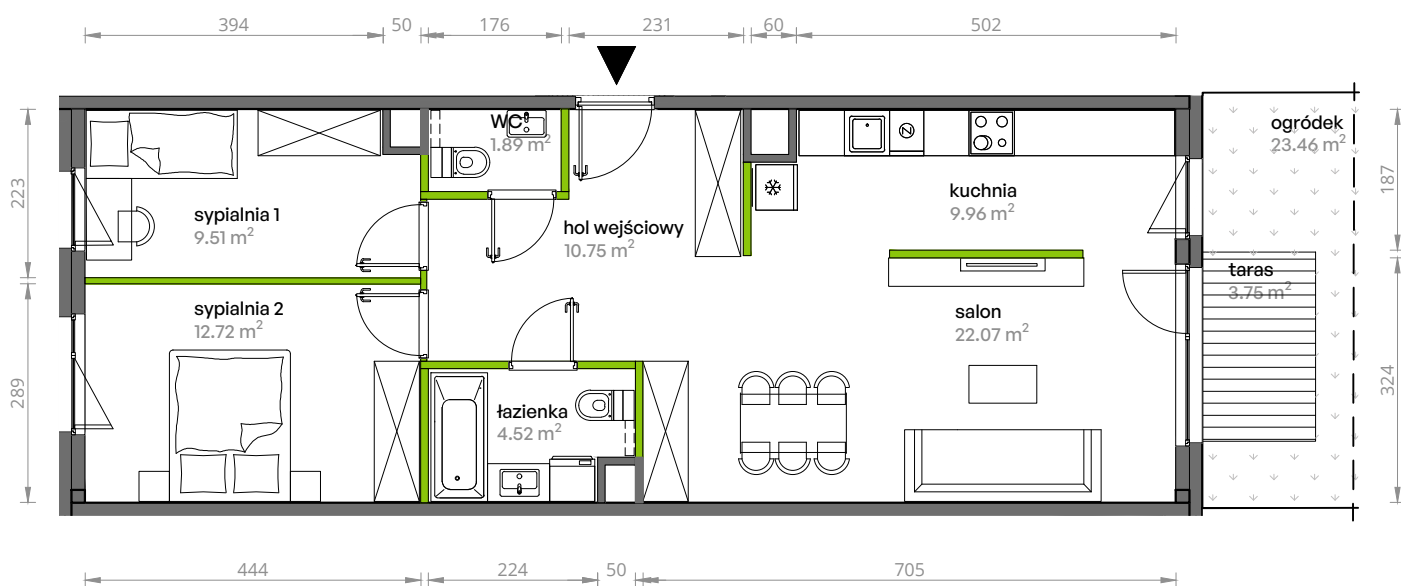

Aleje Praskie.

nr 145

Powierzchnia **71,42 m²**

Parter

Aranżacja mieszkania jest przykładowa.

Powierzchnia **użytkowa**

| | |
|---------------|----------------------------|
| hol wejściowy | 10.75 m ² |
| łazienka | 4.52 m ² |
| WC | 1.89 m ² |
| sypialnia 1 | 9.51 m ² |
| sypialnia 2 | 12.72 m ² |
| salon | 22.07 m ² |
| kuchnia | 9.96 m ² |
| Razem | 71.42 m² |
| +taras | 3.75 m ² |
| +ogródek | 23.46 m ² |

U nas nigdy nie płacisz za powierzchnię pod ścianami działowymi.

Rzut kondygnacji **Parter**

Plan osiedla **Budynek 5**