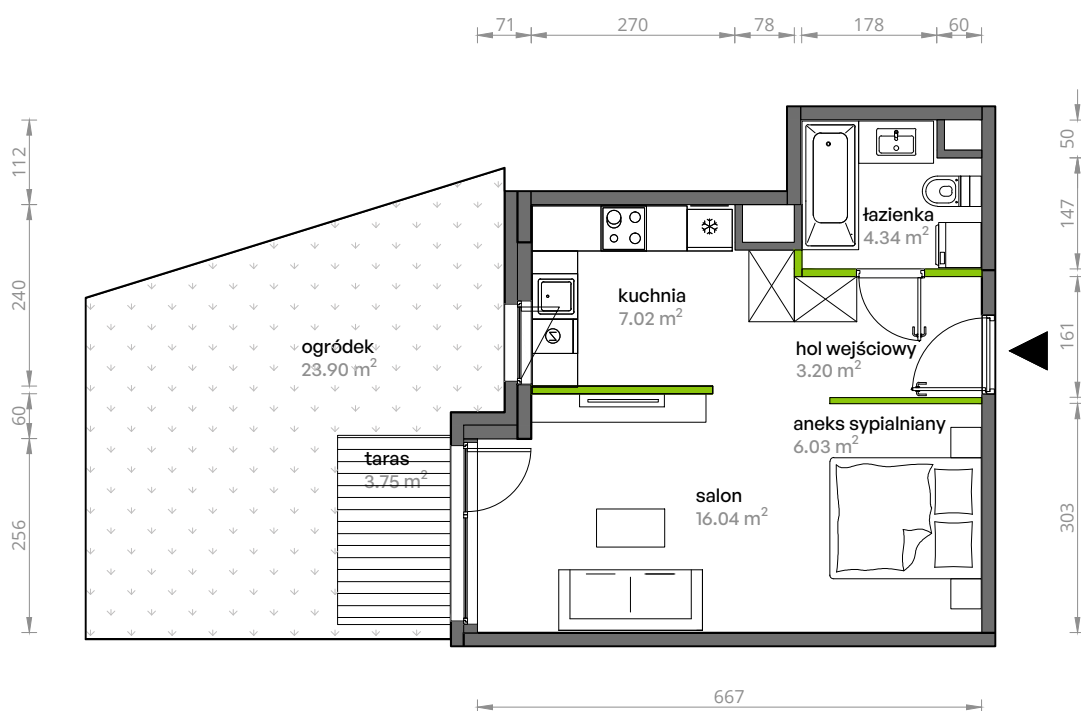

Aleje Praskie.

nr 148

Powierzchnia **36,63 m²**

Parter

Aranżacja mieszkania jest przykładowa.

Powierzchnia **użytkowa**

hol wejściowy	3.20 m ²
łazienka	4.34 m ²
aneks sypialniany	6.03 m ²
kuchnia	7.02 m ²
salon	16.04 m ²
Razem	36.63 m²
+taras	3.75 m ²
+ogródek	23.90 m ²

Rzut kondygnacji **Parter**

Plan osiedla **Budynek 5**

U nas nigdy nie płacisz za powierzchnię pod ścianami działowymi.