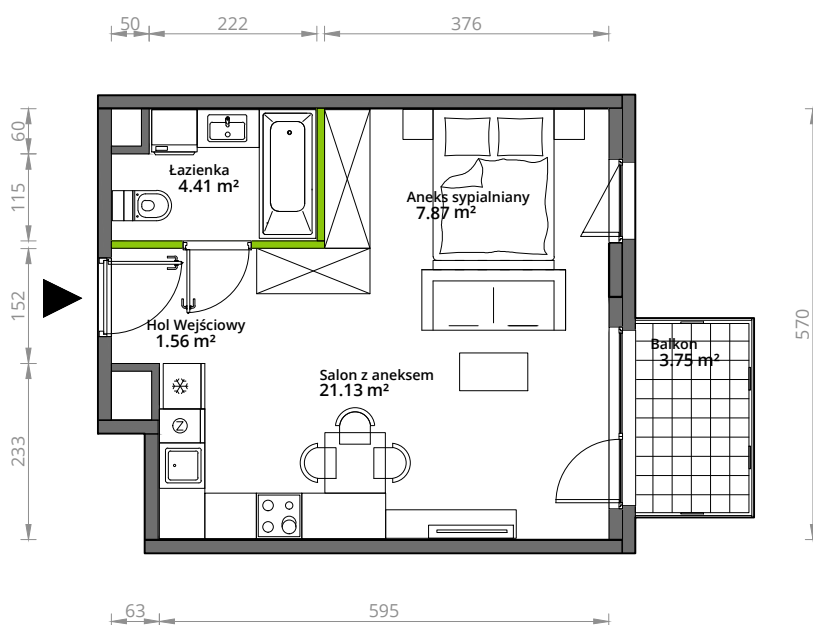

Aleje Praskie.

nr 152

Powierzchnia **34,97 m²**

Piętro 1

Aranżacja mieszkania jest przykładowa.

Powierzchnia **użytkowa**

hol wejściowy	1.56 m ²
łazienka	4.41 m ²
aneks sypialniany	7.87 m ²
salon z aneksem	21.13 m ²
Razem	34,97 m²
+balkon	3.75 m ²

Rzut kondygnacji **Piętro 1**

Plan osiedla **Budynek 5**

U nas nigdy nie płacisz za powierzchnię pod ścianami działowymi.