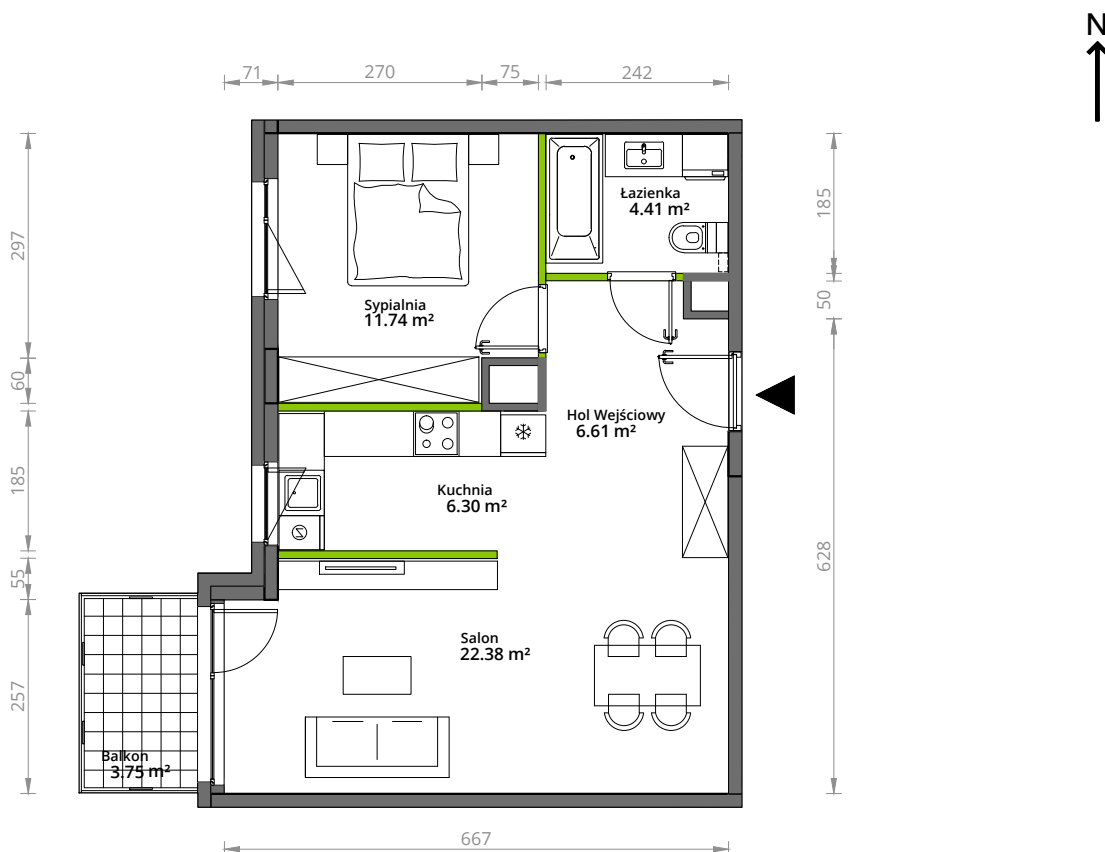

Aleje Praskie.

nr 157

Powierzchnia **51,44 m²**

Piętro 1

Aranżacja mieszkania jest przykładowa.

Powierzchnia **użytkowa**

hol wejściowy	6.61 m ²
łazienka	4.41 m ²
sypialnia	11.74 m ²
kuchnia	6.30 m ²
salon	22.38 m ²
Razem	51,44 m²
+balkon	3.75 m ²

Rzut kondygnacji **Piętro 1**

Plan osiedla **Budynek 5**

U nas nigdy nie płacisz za powierzchnię pod ścianami działowymi.