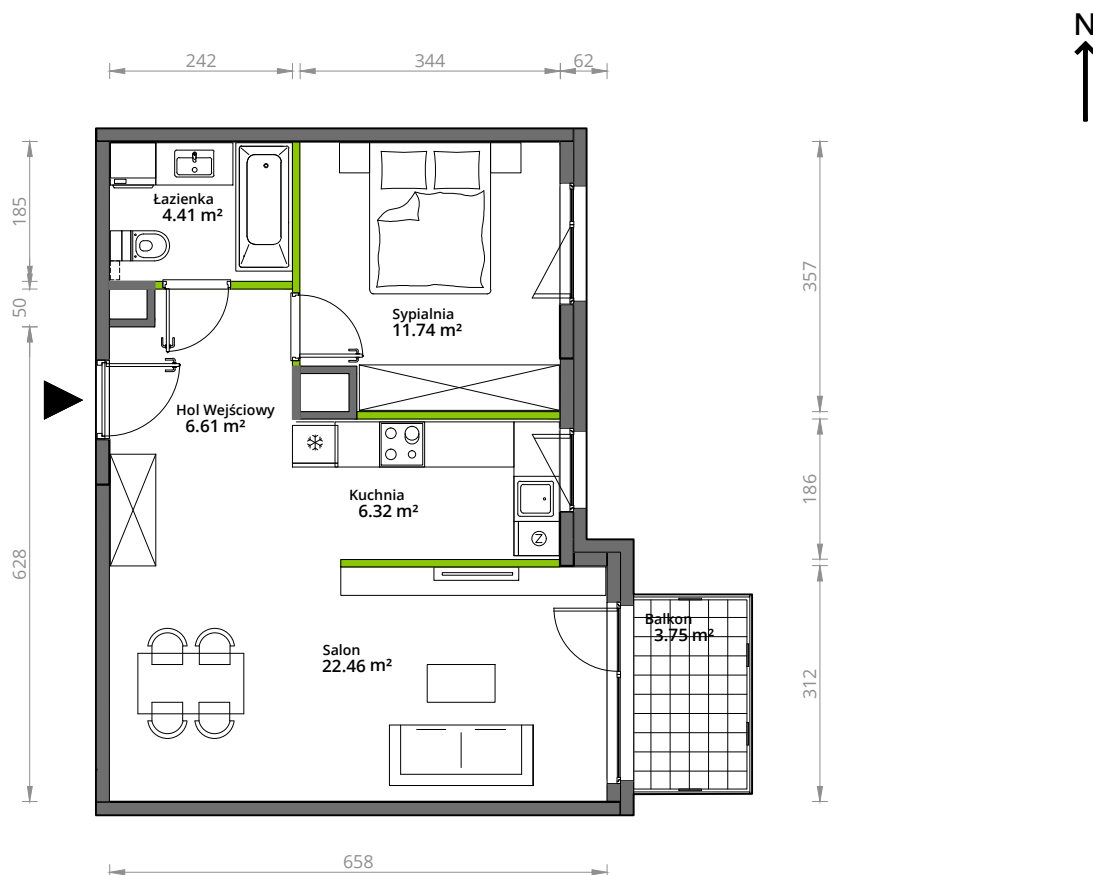

Aleje Praskie.

nr 160

Powierzchnia **51,54 m²**

Piętro 2

Aranżacja mieszkania jest przykładowa.

Powierzchnia **użytkowa**

hol wejściowy	6.61 m ²
łazienka	4.41 m ²
sypialnia	11.74 m ²
kuchnia	6.32 m ²
salon	22.46 m ²
Razem	51,54 m²
+balkon	3.75 m ²

Rzut kondygnacji **Piętro 2**

Plan osiedla **Budynek 5**

U nas nigdy nie płacisz za powierzchnię pod ścianami działowymi.