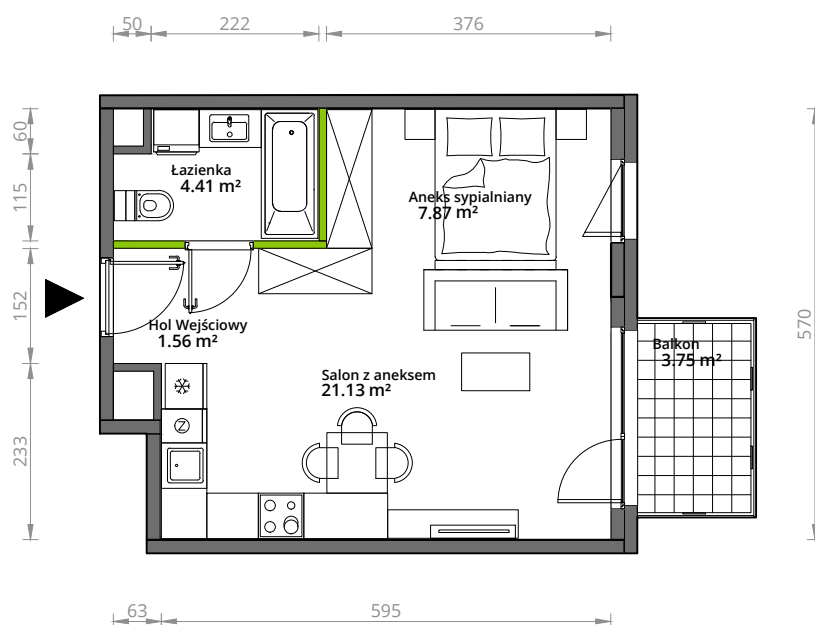

Aleje Praskie.

nr 161

Powierzchnia **34,97 m²**

Piętro 2

Aranżacja mieszkania jest przykładowa.

Powierzchnia **użytkowa**

hol wejściowy	1.56 m ²
łazienka	4.41 m ²
aneks sypialniany	7.87 m ²
salon z aneksem	21.13 m ²
Razem	34,97 m²
+balkon	3.75 m ²

Rzut kondygnacji **Piętro 2**

Plan osiedla **Budynek 5**

U nas nigdy nie płacisz za powierzchnię pod ścianami działowymi.