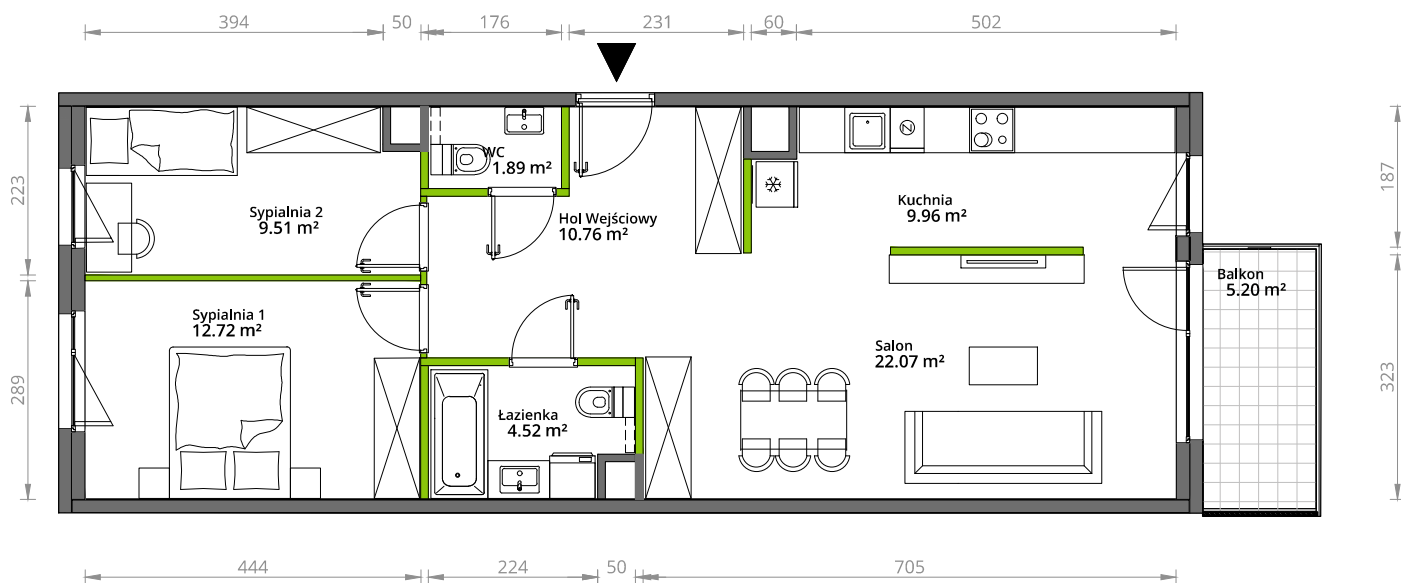

Aleje Praskie.

nr 163

Powierzchnia **71,43 m²**

Piętro 2

Aranżacja mieszkania jest przykładowa.

Powierzchnia użytkowa

hol wejściowy	10.76 m ²
łazienka	4.52 m ²
WC	1.89 m ²
sypialnia 1	12.72 m ²
sypialnia 2	9.51 m ²
salon	22.07 m ²
kuchnia	9.96 m ²
Razem	71,43 m²
+balkon	5.20 m ²

Rzut kondygnacji Piętro 2

Plan osiedla Budynek 5

U nas nigdy nie płacisz za powierzchnię pod ścianami działowymi.