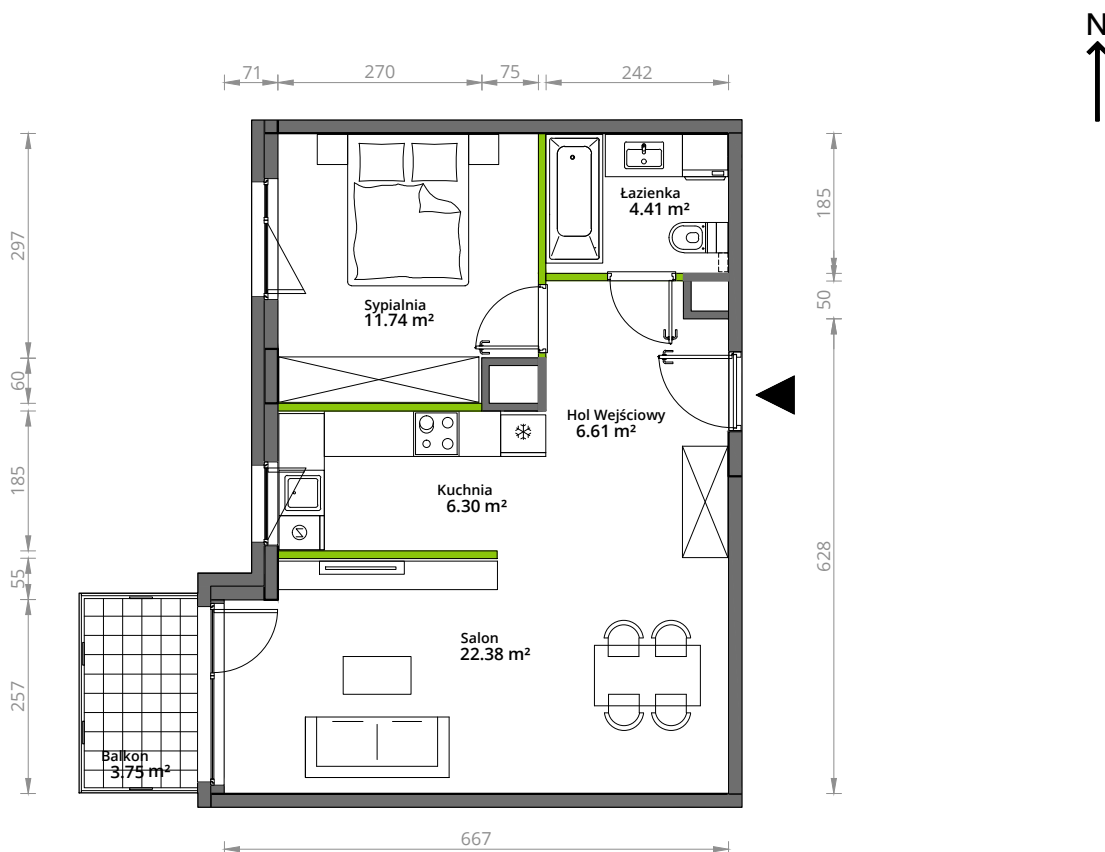

Aleje Praskie.

nr 166

Powierzchnia **51,44 m²**

Piętro 2

Aranżacja mieszkania jest przykładowa.

Powierzchnia **użytkowa**

hol wejściowy	6.61 m ²
łazienka	4.41 m ²
sypialnia	11.74 m ²
kuchnia	6.30 m ²
salon	22.38 m ²
Razem	51,44 m²
+balkon	3.75 m ²

Rzut kondygnacji **Piętro 2**

Plan osiedla **Budynek 5**

U nas nigdy nie płacisz za powierzchnię pod ścianami działowymi.