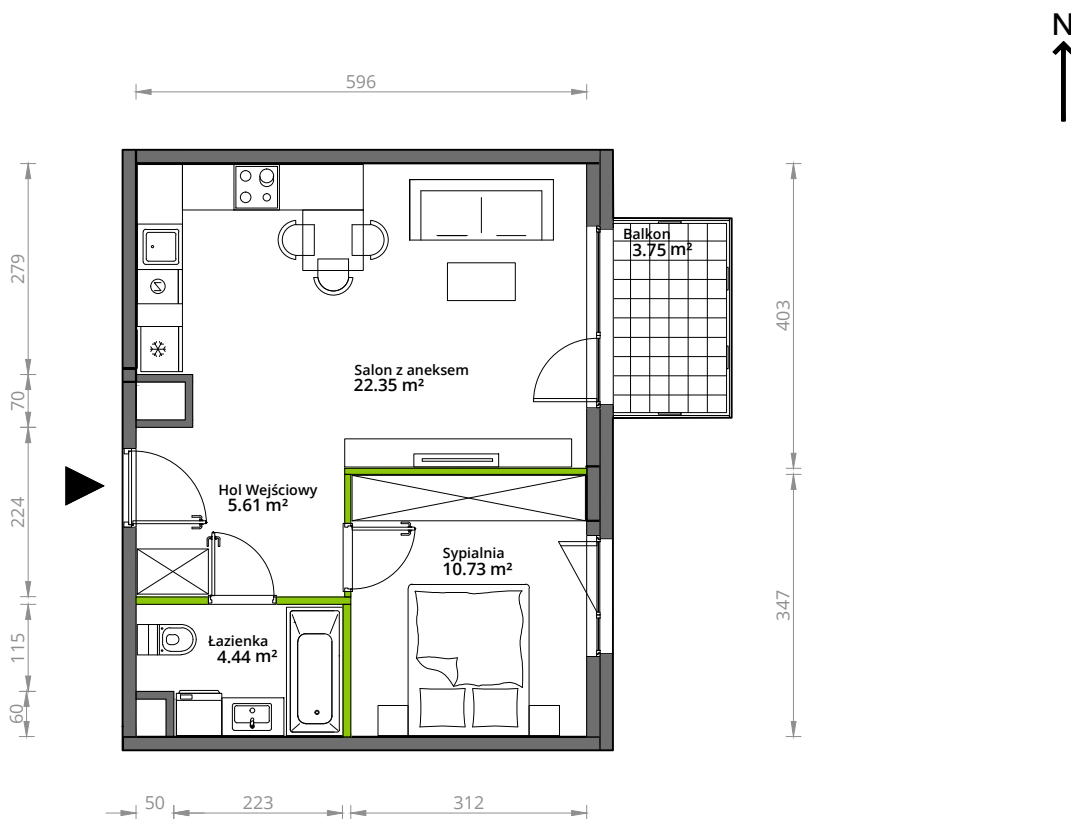

## nr 168

Powierzchnia **43,13 m<sup>2</sup>**

**Piętro 3**

Aranżacja mieszkania jest przykładowa.

### Powierzchnia **użytkowa**

hol wejściowy	5.61 m <sup>2</sup>
łazienka	4.44 m <sup>2</sup>
sypialnia	10.73 m <sup>2</sup>
salon z aneksem	22.35 m <sup>2</sup>
<b>Razem</b>	<b>43,13 m<sup>2</sup></b>
+balkon	3.75 m <sup>2</sup>

### Plan osiedla **Budynek 5**

U nas nigdy nie płacisz za powierzchnię pod ścianami działowymi.