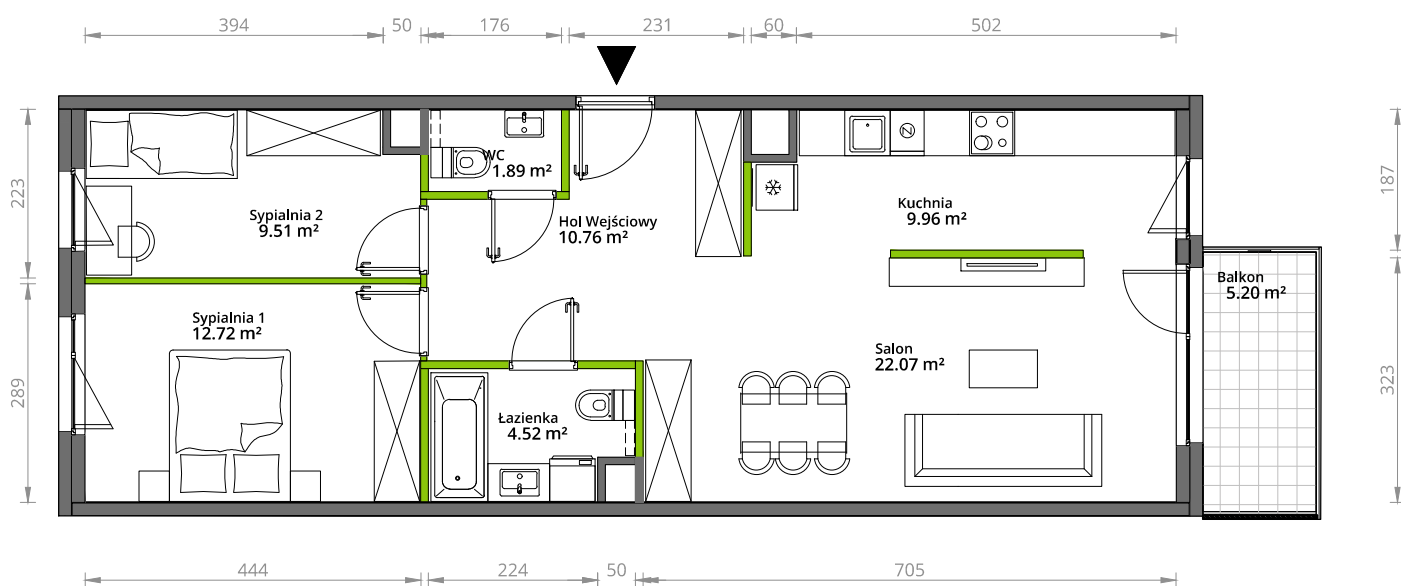

Aleje Praskie.

nr 181

Powierzchnia **71,43 m²**

Piętro 4

Aranżacja mieszkania jest przykładowa.

Powierzchnia **użytkowa**

hol wejściowy	10.76 m ²
łazienka	4.52 m ²
WC	1.89 m ²
sypialnia 1	12.72 m ²
sypialnia 2	9.51 m ²
salon	22.07 m ²
kuchnia	9.96 m ²
Razem	71,43 m²
+balkon	5.20 m ²

U nas nigdy nie płacisz za powierzchnię pod ścianami działowymi.

Rzut kondygnacji **Piętro 4**

Plan osiedla **Budynek 5**