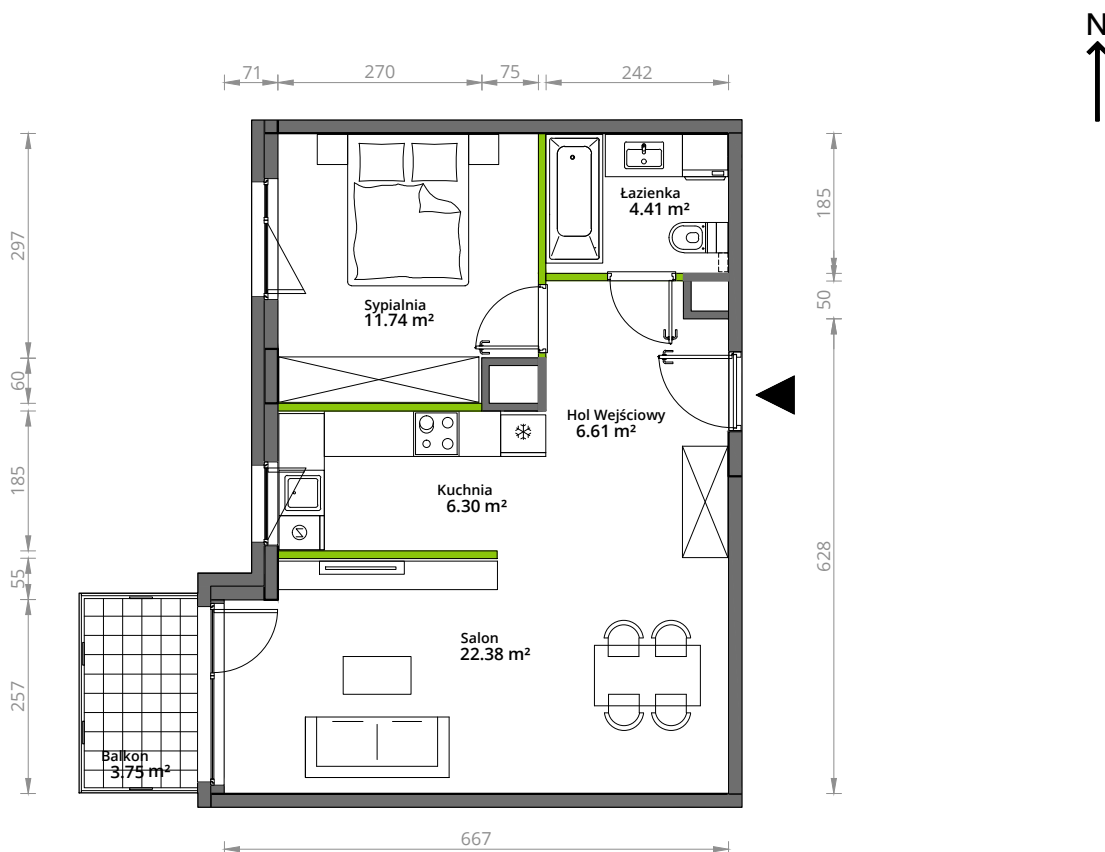

Aleje Praskie.

nr 184

Powierzchnia **51,44 m²**

Piętro 4

Aranżacja mieszkania jest przykładowa.

Powierzchnia **użytkowa**

hol wejściowy	6.61 m ²
łazienka	4.41 m ²
sypialnia	11.74 m ²
kuchnia	6.30 m ²
salon	22.38 m ²
Razem	51,44 m²
+balkon	3.75 m ²

Rzut kondygnacji Piętro 4

Plan osiedla **Budynek 5**

U nas nigdy nie płacisz za powierzchnię pod ścianami działowymi.