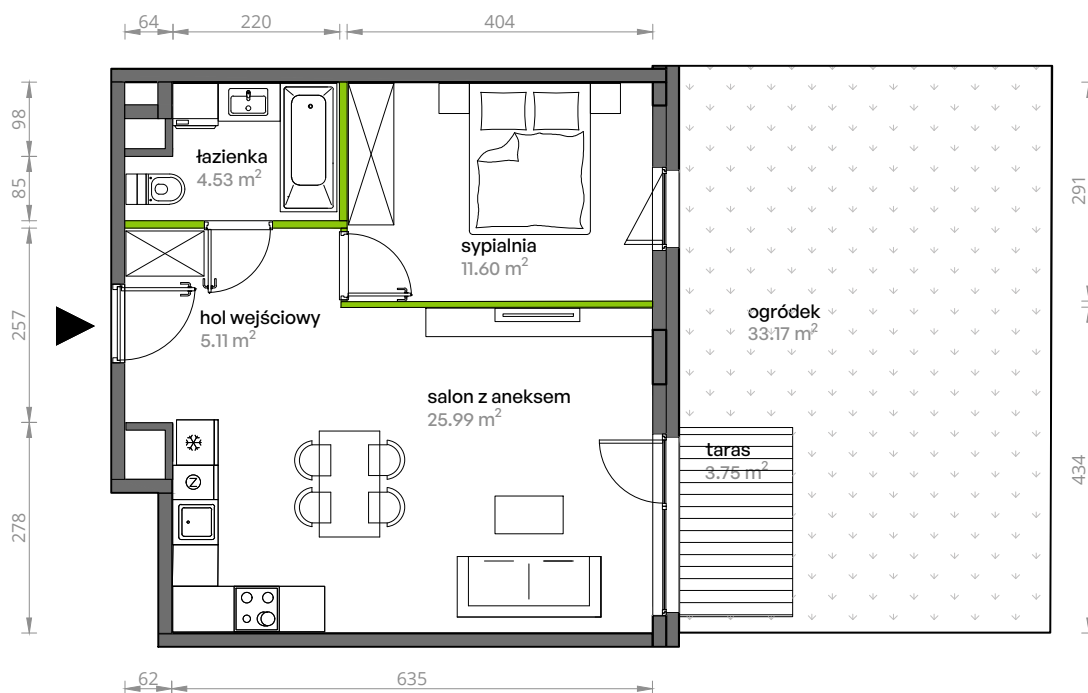

Aleje Praskie.

nr 188

Powierzchnia **47,23 m²** Parter

Aranżacja mieszkania jest przykładowa.

Powierzchnia **użytkowa** Rzut kondygnacji **Parter**

hol wejściowy	5.11 m ²
łazienka	4.53 m ²
sypialnia	11.60 m ²
salon z aneksem	25.99 m ²
Razem	47.23 m²
+taras	3.75 m ²
+ogródek	33.17 m ²

U nas nigdy nie płacisz za powierzchnię pod ścianami działowymi.

Plan osiedla **Budynek 5**