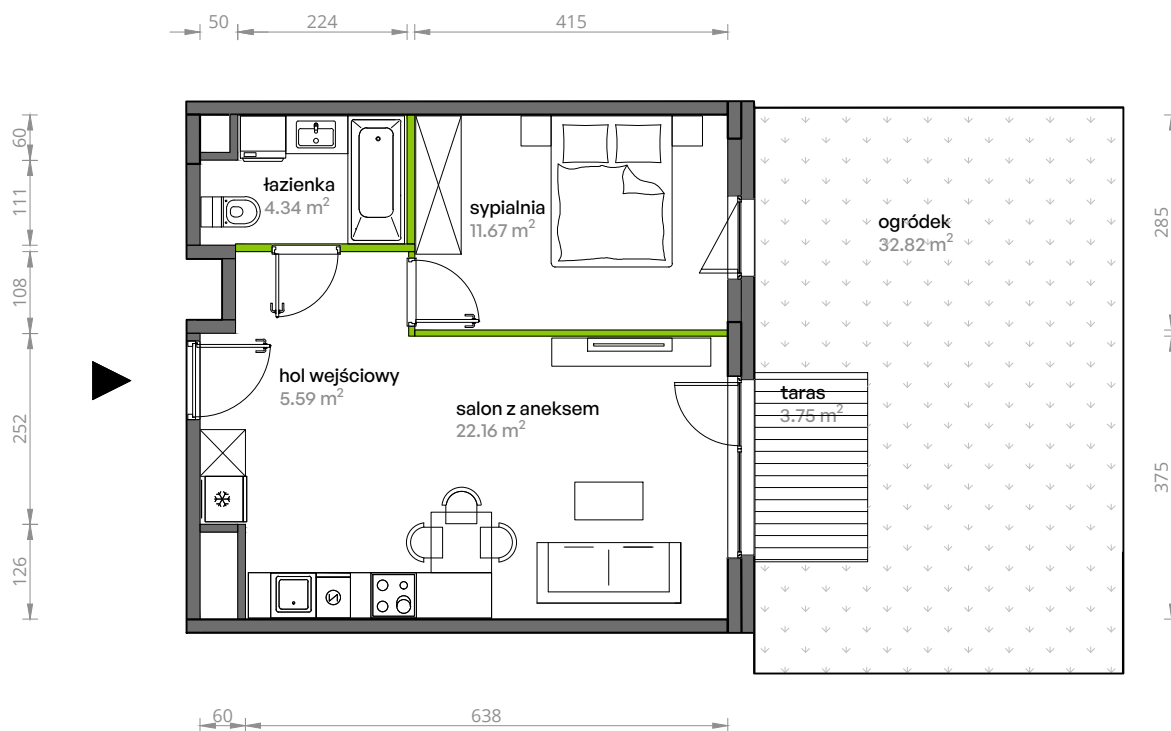

Aleje Praskie.

nr 191

Powierzchnia **43,76 m²**

Parter

Aranżacja mieszkania jest przykładowa.

Powierzchnia **użytkowa**

hol wejściowy	5.59 m ²
łazienka	4.34 m ²
sypialnia	11.67 m ²
salon z aneksem	22.16 m ²
Razem	43.76 m²
+taras	3.75 m ²
+ogródek	32.82 m ²

Rzut kondygnacji **Parter**

Plan osiedla **Budynek 5**

U nas nigdy nie płacisz za powierzchnię pod ścianami działowymi.