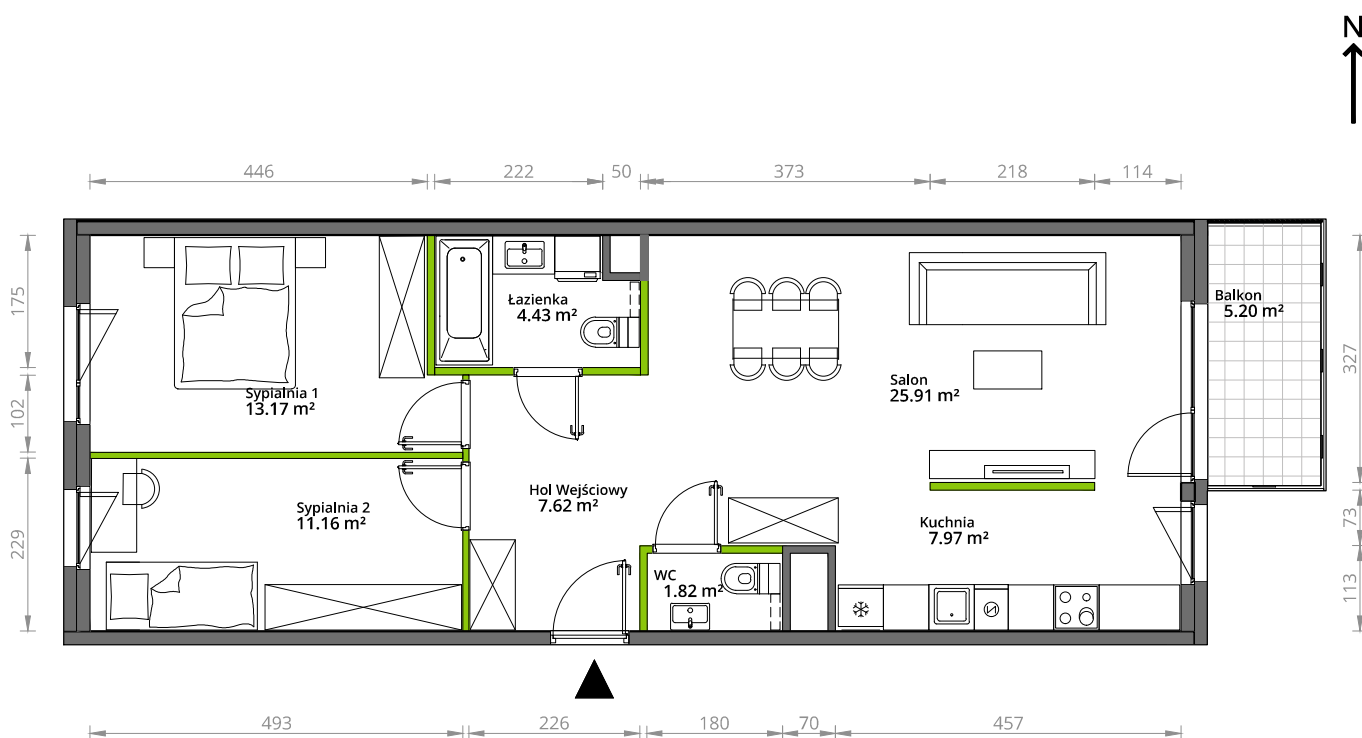

Aleje Praskie.

nr 195

Powierzchnia **72,08 m²**

Piętro 1

Aranżacja mieszkania jest przykładowa.

Powierzchnia **użytkowa**

hol wejściowy	7.62 m ²
łazienka	4.43 m ²
WC	1.82 m ²
sypialnia 1	13.17 m ²
sypialnia 2	11.16 m ²
salon	25.91 m ²
kuchnia	7.97 m ²
Razem	72,08 m²
+balkon	5.20 m ²

U nas nigdy nie płacisz za powierzchnię pod ścianami działowymi.

Rzut kondygnacji **Piętro 1**

Plan osiedla **Budynek 5**