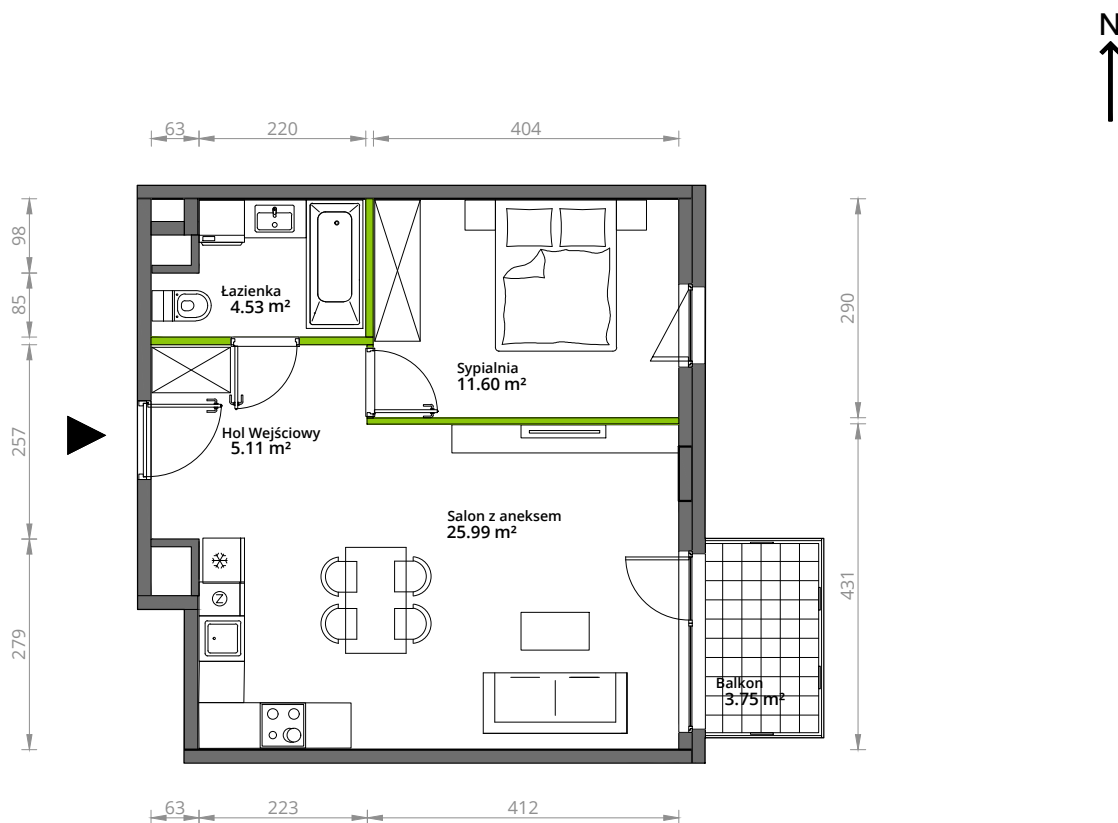

Aleje Praskie.

nr 196

Powierzchnia **47,23 m²**

Piętro 1

Aranżacja mieszkania jest przykładowa.

Powierzchnia **użytkowa**

hol wejściowy	5.11 m ²
łazienka	4.53 m ²
sypialnia	11.60 m ²
salon z aneksem	25.99 m ²
Razem	47,23 m²
+balkon	3.75 m ²

Rzut kondygnacji **Piętro 1**

Plan osiedla **Budynek 5**

U nas nigdy nie płacisz za powierzchnię pod ścianami działowymi.