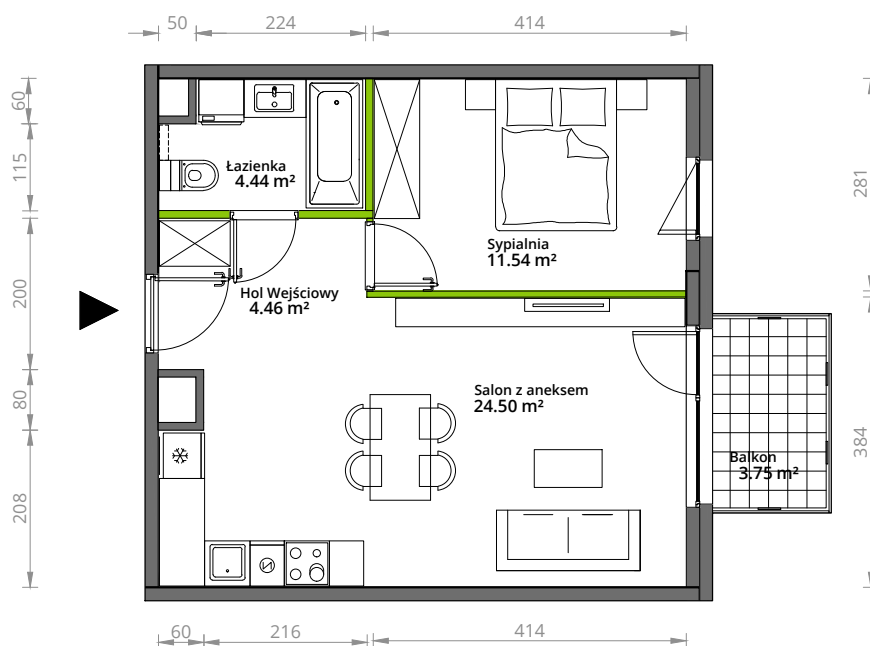

## nr 198

Powierzchnia **44,94 m<sup>2</sup>**

**Piętro 1**

Aranżacja mieszkania jest przykładowa.

### Powierzchnia **użytkowa**

hol wejściowy	4.46 m <sup>2</sup>
łazienka	4.44 m <sup>2</sup>
sypialnia	11.54 m <sup>2</sup>
salon z aneksem	24.50 m <sup>2</sup>
<b>Razem</b>	<b>44,94 m<sup>2</sup></b>
+balkon	3.75 m <sup>2</sup>

U nas nigdy nie płacisz za powierzchnię pod ścianami działowymi.